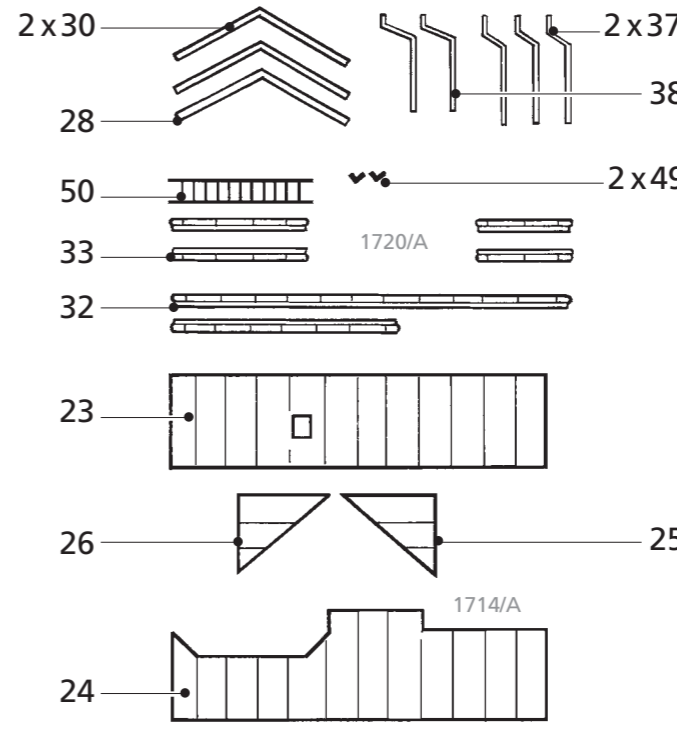

Ersatzteile direkt bei Auhagen GmbH

Änderungen vorbehalten!

Überschüssige Teile für die Bastelkiste!

Die Nummern 2, 18-22, 35, 36 entfallen bei diesem Modell. The numbers for this model are dropped. Pour ce modèle, les numéros sont supprimés. у этой модели отпадают.

1

Variante 1

START

Variante 2

START

2

3