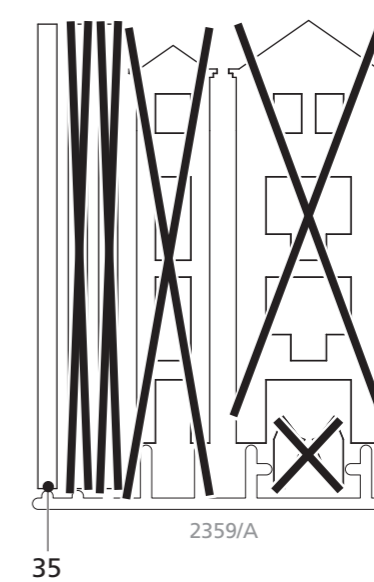

Wand A

Wand B

Wand C

Wand D

Ersatzteile  
direkt bei  
Auhagen  
GmbH!

TT

13 334  
Eckhaus Markt 1  
Variante 3 – 105°