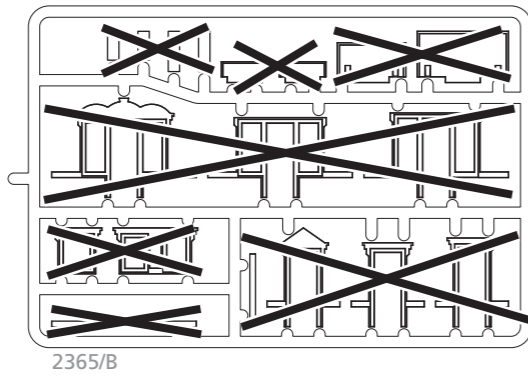

Wand A

Wand B

Wand C

Wand D

Ersatzteile  
direkt bei  
Auhagen  
GmbH!

TT

13 334  
Eckhaus Markt 1  
Variante 3 – 105°