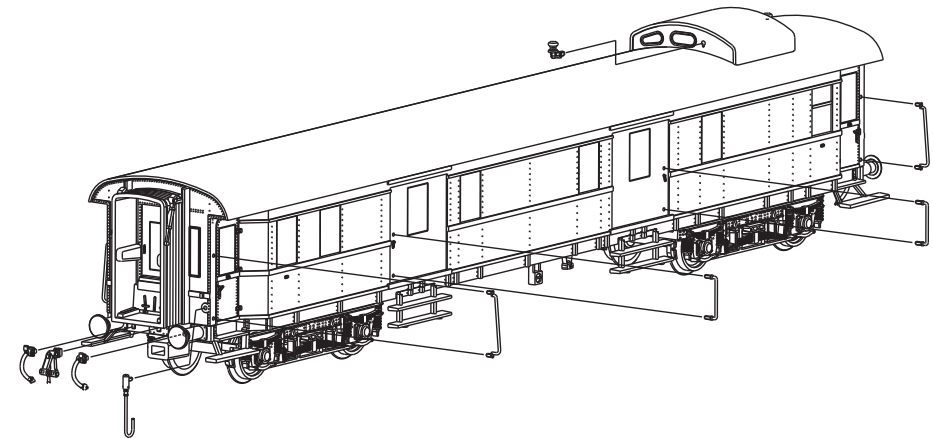

Nicht kleben!
Do not glue!
Ne pas coller!
请勿使用胶水!

ERSATZTEILE

Spare parts · Pièces détachées · Parti di ricambio

ET-Nr.:	Bezeichnung:	Description:	Désignation:	Descrizione:	PG*
53000-12	Kupplungsdeichsel mit Feder (2 Stck.)	Coupler connector with spring (2 pcs.)	Connecteur de coupleur à ressort (2 pcs.)	Connettore accoppiatore con molla (2 pz.)	9
53000-37	2x Bremsschlauch links / 2x Bremsschlauch rechts / Zughaken / Heizungsstecker / 2x Scheibenwischer / Wendezugstecker / Heizungsstecker	2x Brake hose left / 2x Brake hose right / Coupling hook / Heating plug / 2x Windscreen / Push-pull commuter train plug / Heating plug	2x Tuyau de frein gauche / 2x Tuyau de frein droit / Crochet d'attelage / Fiche de chauffage / 2x Pare-brise / Push-pull bouchon de train de banlieue / Fiche de chauffage	Tubo 2x freno a sinistra / 2x Tubo freno destra / Accoppiamento gancio / Spina di riscaldamento / 2x Parabrezza / Push-pull treni pendolari spina / Spina di riscaldamento	7
53000-38	2x Faltenbalg	2x Rubber profil	2x Profil de la gomme	2x Gomma profil	8
53000-45	Drehgestell, vollständig	Bogie, complete	Bogie, complet	Carrello, completo	9
53000-46	Drehgestell, vollständig mit Generator	Bogie, complete with generator	Bogie, complet avec générateur	Carrello, completo con generatore	9
53000-103	2x Zugfeder	2x tension spring	2x ressort de tension	2x molla di tensione	5
53175-107	2x Handstange lang / 2x Handstange lang / 2x Schlussscheibenhalter / 2x Treppe Schiebetür / Dachlüfter / 2x Treppe Stirnseite / Tritt Stirnseite / Übergangsblech / Heizungsstecker	2x Handrail long / 2x Handrail short / 2x End panes holder / 2x Stairs sliding / Roof fan / 2x Stairs front / Step front / Transition metal / Heating plug	2x Rampe long / 2x Rampe à court / 2x Fin Volets titulaire / 2x étapes coulissant / Ventilateur de toit / 2x étapes avant / Étape avant / Métal de transition / Fiche de chauffage	2x corrimano lungo / 2x corrimano breve / 2x End Riquadri titolare / 2x Passi scorrevole / Tetto ventilatore / 2x Passi anteriore / Passo davanti / Metalli di transizione / Spina di riscaldamento	8
	ET aus unserem Standardprogramm	Spare parts standard range	Pièces détachées de notre gamme standard	Pezzi di ricambio standard	
56030	Kupplung PIN 72 (2 Stck.)	Coupling, PIN 72 (2 pcs.)	Attelage, PIN 72 (2 unités)	Ganci completi (2 pezzi) PIN 72	
56052	Radsatz PIN76 - DC (2 Stck.)	Wheelset PIN76 - DC (2 pcs.)	Essieux PIN76 - CC (2 unités)	Assi PIN76 CC (2 pezzi)	
56061	Radsatz PIN 89 - AC (2 Stck.)	Wheelset PIN89 - AC (2 unit)	Essieux PIN89 - CA (2 unités)	Assi PIN89 CC (2 pezzi)	
56082	Hülsenpuffer (8 Stck.)	Buffer (8 unit)	Tampons (8 unités)	Respingenti (8 pezzi)	
56135	Beleuchtungsbausatz für Packwagen	Interior Lighting for Luggage Van	Kit d'éclairage pour Fourgon à bagages	Set illuminazione interna	