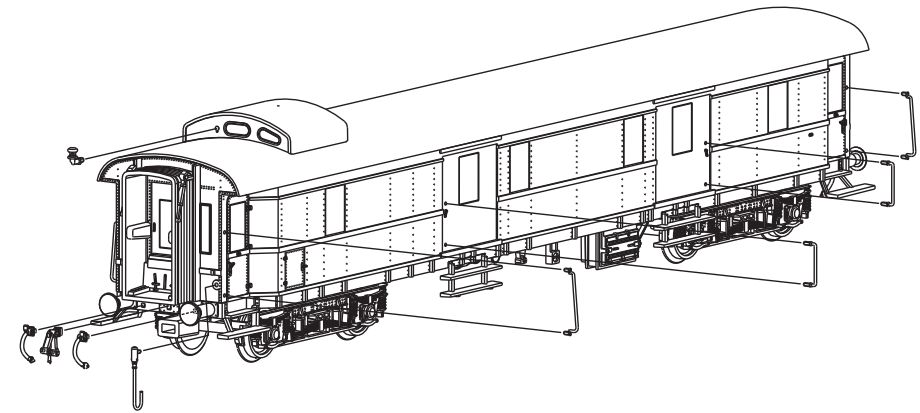

Nicht kleben!
Do not glue!
Ne pas coller!
请勿使用胶水!

ERSATZTEILE

Spare parts · Pièces détachées · Parti di ricambio

ET-Nr.:	Bezeichnung:	Description:	Désignation:	Descrizione:	PG*
53000-12	Kupplungsdeichsel mit Feder (2 Stck.)	Coupler connector with spring (2 pcs.)	Connecteur de coupleur à ressort (2 pcs.)	Connettore accoppiatore con molla (2 pz.)	9
53000-37	2x Bremsschlauch links / 2x Bremsschlauch rechts / Zughaken / Heizungsstecker / 2x Scheibenwischer / Wendezugstecker / Heizungsstecker	2x Brake hose left / 2x Brake hose right / Coupling hook / Heating plug / 2x Windscreen / Push-pull commuter train plug / Heating plug	2x Tuyau de frein gauche / 2x Tuyau de frein droit / Crochet d'attelage / Fiche de chauffage / 2x Pare-brise / Push-pull bouchon de train de banlieue / Fiche de chauffage	Tubo 2x freno a sinistra / 2x Tubo freno destra / Accoppiamento gancio / Spina di riscaldamento / 2x Parabrezza / Push-pull treni pendolari spina / Spina di riscaldamento	7
53000-38	2x Faltenbalg	2x Rubber profil	2x Profil de la gomme	2x Gomma profil	8
53000-45	Drehgestell, vollständig	Bogie, complete	Bogie, complet	Carrello, completo	9
53000-46	Drehgestell, vollständig mit Generator	Bogie, complete with generator	Bogie, complet avec générateur	Carrello, completo con generatore	9
53000-103	2x Zugfeder	2x tension spring	2x ressort de tension	2x molla di tensione	5
53175-107	2x Handstange lang / 2x Handstange lang / 2x Schlussscheibenhalter / 2x Treppe Schiebetür / Dachlüfter / 2x Treppe Stirnseite / Tritt Stirnseite / Übergangsblech / Heizungsstecker	2x Handrail long / 2x Handrail short / 2x End panes holder / 2x Stairs sliding / Roof fan / 2x Stairs front / Step front / Transition metal / Heating plug	2x Rampe long / 2x Rampe à court / 2x Fin Volets titulaire / 2x étapes coulissant / Ventilateur de toit / 2x étapes avant / Étape avant / Métal de transition / Fiche de chauffage	2x corrimano lungo / 2x corrimano breve / 2x End Riquadri titolare / 2x Passi scorrevole / Tetto ventilatore / 2x Passi anteriore / Passo davanti / Metalli di transizione / Spina di riscaldamento	8
	ET aus unserem Standardprogramm	Spare parts standard range	Pièces détachées de notre gamme standard	Pezzi di ricambio standard	
56030	Kupplung PIN 72 (2 Stck.)	Coupling, PIN 72 (2 pcs.)	Attelage, PIN 72 (2 unités)	Ganci completi (2 pezzi) PIN 72	
56052	Radsatz PIN76 - DC (2 Stck.)	Wheelset PIN76 - DC (2 pcs.)	Essieux PIN76 - CC (2 unités)	Assi PIN76 CC (2 pezzi)	
56061	Radsatz PIN 89 - AC (2 Stck.)	Wheelset PIN89 - AC (2 unit)	Essieux PIN89 - CA (2 unités)	Assi PIN89 CC (2 pezzi)	
56082	Hülsenpuffer (8 Stck.)	Buffer (8 unit)	Tampons (8 unités)	Respingenti (8 pezzi)	
56135	Beleuchtungsbausatz für Packwagen	Interior Lighting for Luggage Van	Kit d'éclairage pour Fourgon à bagages	Set illuminazione interna	