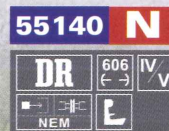

Set IEx 78/79 "Progress" Berlin-Praga della DR, composto da 2 carrozze "Komfortwagen" di seconda classe ed una "Komfortwagen" di prima classe, Epoca IV/V.

Set IEx 78/79 "Progress" Berlin-Prag of DR, composed by two second class "Komfortwagen" and one first class "Komfortwagen", Epoche IV/V.

Set IEx 78/79 "Progress" Berlin-Prag der DR, gebildet aus 2 "Komfortwagen" zweiter Klasse und einem "Komfortwagen" erster Klasse, Epoche IV/V.