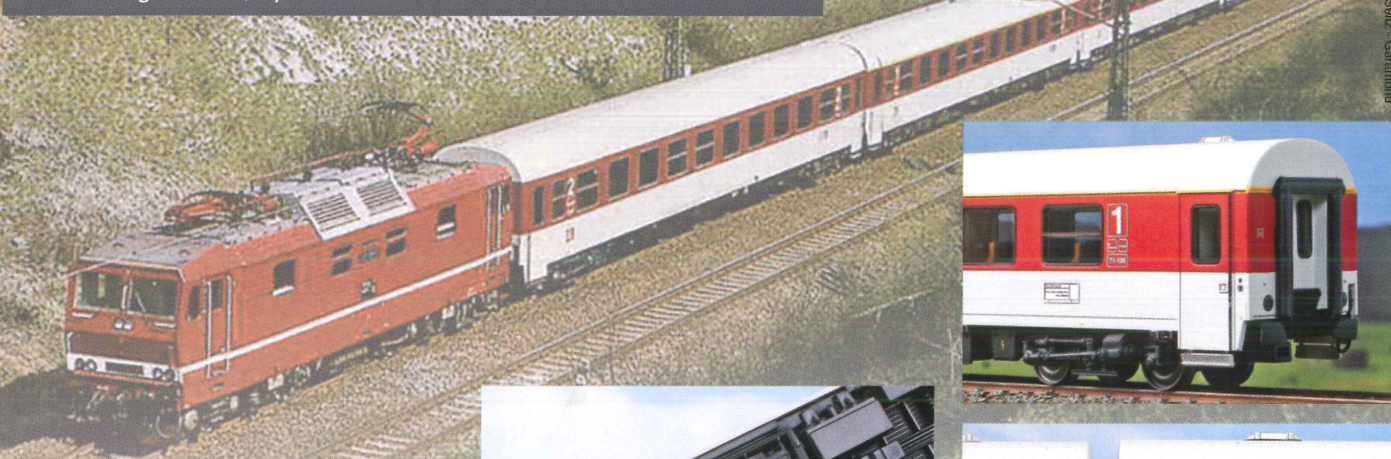

Set di due carrozze "Komfortwagen" di seconda classe della DR aggiuntivo per IEx 78/79 "Progress" Berlin-Praga, Epoca IV/V.

Second class "Komfortwagen" two cars set for the IEx 78/79 "Progress" Berlin-Prag of DR, Epoche IV/V.

"Komfortwagen" zweiter Klasse set für IEx 78/79 "Progress" Berlin-Prag der DR, Epoche IV/V.