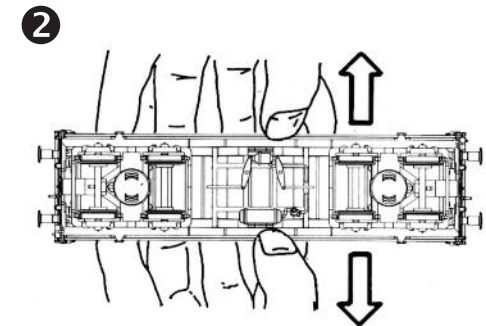

ERSATZTEILE

Spare parts · Pièces détachées · Parti di ricambio

ET-Nr.:	Bezeichnung:	Description:	Désignation:	Descrizione:	PG*
54000-12	Kupplungsdeichsel mit Zugfeder (2 Stck.)	Clutch shaft w extension spring (2 pcs.)	Attelage avec ressort de traction (2 u.)	Porta gancio con molla di tensione (2 pz.)	9
54000-23	Drehgestell (2 Stck.)	Truck (2 pcs.)	Bogie (2 u.)	Carrello (2 pz.)	9
54000-47	4x Puffer eckig	4x Buffer	4x Tampon	4x Respingenti	7
54953-48	Drehstange / Ladeguthalter 1 / Ladeguthalter 2 / Ladeguthalter 3	Trick bar / Freight holder 1 / Freight holder 2 / Freight holder 3	Tige de rotation / Titulaire de marchandises 1 / Titulaire de marchandises 2 / Titulaire de marchandises 3	Rotante asta / Supporto Cargo 1 / Supporto Cargo 2 / Supporto Cargo 3	8
54953-49	2x Muldenabdeckung / Bremse	2x Cover for recess / Brake	2x Couvrir de la récréation / Frein	2x Copriletto / freno	8
54938-50	Handstange klein / Handstange groß / Trittstufe	Handrail small / Handrail long / Step	Rampe petit / Rampe long / Étape	Corrimano piccolo / Corrimano grande / Pedata	7
54000-121	2x Zugfeder	2x tension spring	2x Ressort	2x Molle di tensione	5
<p>ET aus unserem Standardprogramm Spare parts standard range Pièces détachées de notre gamme standard Pezzi di ricambio standard</p>					
56030	Kupplung PIN 72 (2 Stck.)	Coupling, PIN 72 (2 pcs.)	Attelage, PIN 72 (2 unités)	Ganci PIN72 completi (2 pezzi)	
56052	Radsatz PIN76 - DC (2 Stck.)	Wheelset PIN76 - DC (2 pcs.)	Essieux PIN76 - CC (2 unités)	Assali PIN76 - CC (2 pezzi)	
56061	Radsatz PIN89 - AC (2 Stck.)	Wheelset PIN89 - AC (2 unit)	Essieux PIN89 - CA (2 unités)	Assali PIN89 - CC (2 pezzi)	