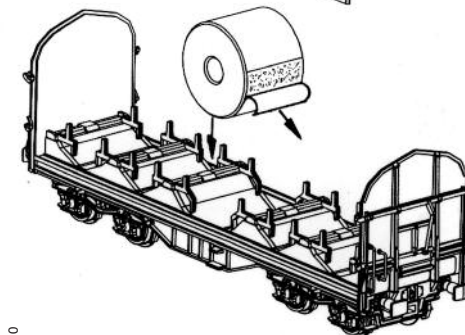

Note: Seules les pièces demandée sont disponibles pour ce modèle!

订购配件时请附上完整的配件号码。注：这个模型，只有以下配件可订购！

Schiebepanewagen Shimmns

Sliding Tarp Car

Wagon bâché à bogies

封口油布车

包装及说明书内包含重要信息, 请保留备用

Zurüüsteile bereits teilweise ab Werk montiert /
Some extras fitted ex works /
Certains extras équipé en usine /
一些出厂时带的扩展配件

ERSATZTEILE

Spare parts · Pièces détachées · Parti di ricambio

ET-Nr.:	Bezeichnung:	Description:	Désignation:	Descrizione:	PG*
54000-12	Kupplungsdeichsel mit Zugfeder (2 Stck.)	Clutch shaft w extension spring (2 pcs.)	Attelage avec ressort de traction (2 u.)	Porta gancio con molla di tensione (2 pz.)	9
54000-23	Drehgestell (2 Stck.)	Truck (2 pcs.)	Bogie (2 u.)	Carrello (2 pz.)	9
54000-47	4x Puffer eckig	4x Buffer	4x Tampon	4x Respingenti	7
54953-48	Drehstange / Ladeguthalter 1 / Ladeguthalter 2 / Ladeguthalter 3	Trick bar / Freight holder 1 / Freight holder 2 / Freight holder 3	Tige de rotation / Titulaire de marchandises 1 / Titulaire de marchandises 2 / Titulaire de marchandises 3	Rotante asta / Supporto Cargo 1 / Supporto Cargo 2 / Supporto Cargo 3	8
54953-49	2x Muldenabdeckung / Bremse	2x Cover for recess / Brake	2x Couvrir de la récréation / Frein	2x Copriletto / freno	8
54938-50	Handstange klein / Handstange groß / Trittstufe	Handrail small / Handrail long / Step	Rampe petit / Rampe long / Étape	Corrimano piccolo / Corrimano grande / Pedata	7
54000-121	2x Zugfeder	2x tension spring	2x Ressort	2x Molle di tensione	5
<p>ET aus unserem Standardprogramm Spare parts standard range Pièces détachées de notre gamme standard Pezzi di ricambio standard</p>					
56030	Kupplung PIN 72 (2 Stck.)	Coupling, PIN 72 (2 pcs.)	Attelage, PIN 72 (2 unités)	Ganci PIN72 completi (2 pezzi)	
56052	Radsatz PIN76 - DC (2 Stck.)	Wheelset PIN76 - DC (2 pcs.)	Essieux PIN76 - CC (2 unités)	Assali PIN76 - CC (2 pezzi)	
56061	Radsatz PIN89 - AC (2 Stck.)	Wheelset PIN89 - AC (2 unit)	Essieux PIN89 - CA (2 unités)	Assali PIN89 - CC (2 pezzi)	