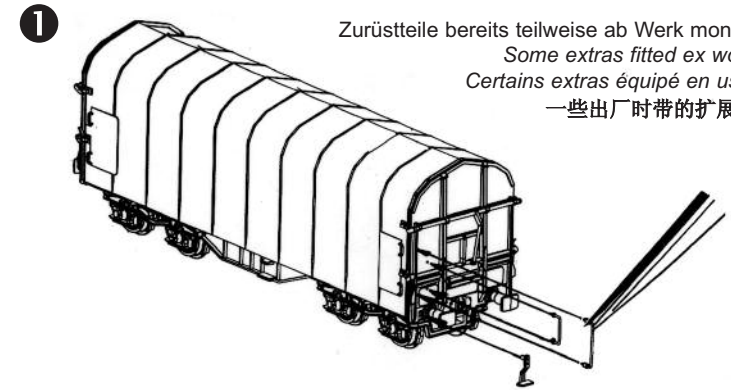

Note: Seules les pièces demandée sont disponibles pour ce modèle!

订购配件时请附上完整的配件号码。注：这个模型，只有以下配件可订购！

Schiebepanewagen Shimmns

Sliding Tarp Car

Wagon bâché à bogies

封口油布车

包装及说明书内包含重要信息, 请保留备用

Zurüüsteile bereits teilweise ab Werk montiert /
Some extras fitted ex works /
Certains extras équipé en usine /
一些出厂时带的扩展配件

ERSATZTEILE

Spare parts · Pièces détachées · Parti di ricambio

ET-Nr.:	Bezeichnung:	Description:	Désignation:	Descrizione:	PG*
54000-12	Kupplungsdeichsel mit Zugfeder (2 Stck.)	Clutch shaft w extension spring (2 pcs.)	Attelage avec ressort de traction (2 u.)	Porta gancio con molla di tensione (2 pz.)	9
54000-23	Drehgestell (2 Stck.)	Truck (2 pcs.)	Bogie (2 u.)	Carrello (2 pz.)	9
54000-47	4x Puffer eckig	4x Buffer	4x Tampon	4x Respingenti	7
54953-48	Drehstange / Ladeguthalter 1 / Ladeguthalter 2 / Ladeguthalter 3	Trick bar / Freight holder 1 / Freight holder 2 / Freight holder 3	Tige de rotation / Titulaire de marchandises 1 / Titulaire de marchandises 2 / Titulaire de marchandises 3	Rotante asta / Supporto Cargo 1 / Supporto Cargo 2 / Supporto Cargo 3	8
54953-49	2x Muldenabdeckung / Bremse	2x Cover for recess / Brake	2x Couvrir de la récréation / Frein	2x Copriletto / freno	8
54938-50	Handstange klein / Handstange groß / Trittstufe	Handrail small / Handrail long / Step	Rampe petit / Rampe long / Étape	Corrimano piccolo / Corrimano grande / Pedata	7
54000-121	2x Zugfeder	2x tension spring	2x Ressort	2x Molle di tensione	5
<p>ET aus unserem Standardprogramm Spare parts standard range Pièces détachées de notre gamme standard Pezzi di ricambio standard</p>					
56030	Kupplung PIN 72 (2 Stck.)	Coupling, PIN 72 (2 pcs.)	Attelage, PIN 72 (2 unités)	Ganci PIN72 completi (2 pezzi)	
56052	Radsatz PIN76 - DC (2 Stck.)	Wheelset PIN76 - DC (2 pcs.)	Essieux PIN76 - CC (2 unités)	Assali PIN76 - CC (2 pezzi)	
56061	Radsatz PIN89 - AC (2 Stck.)	Wheelset PIN89 - AC (2 unit)	Essieux PIN89 - CA (2 unités)	Assali PIN89 - CC (2 pezzi)	