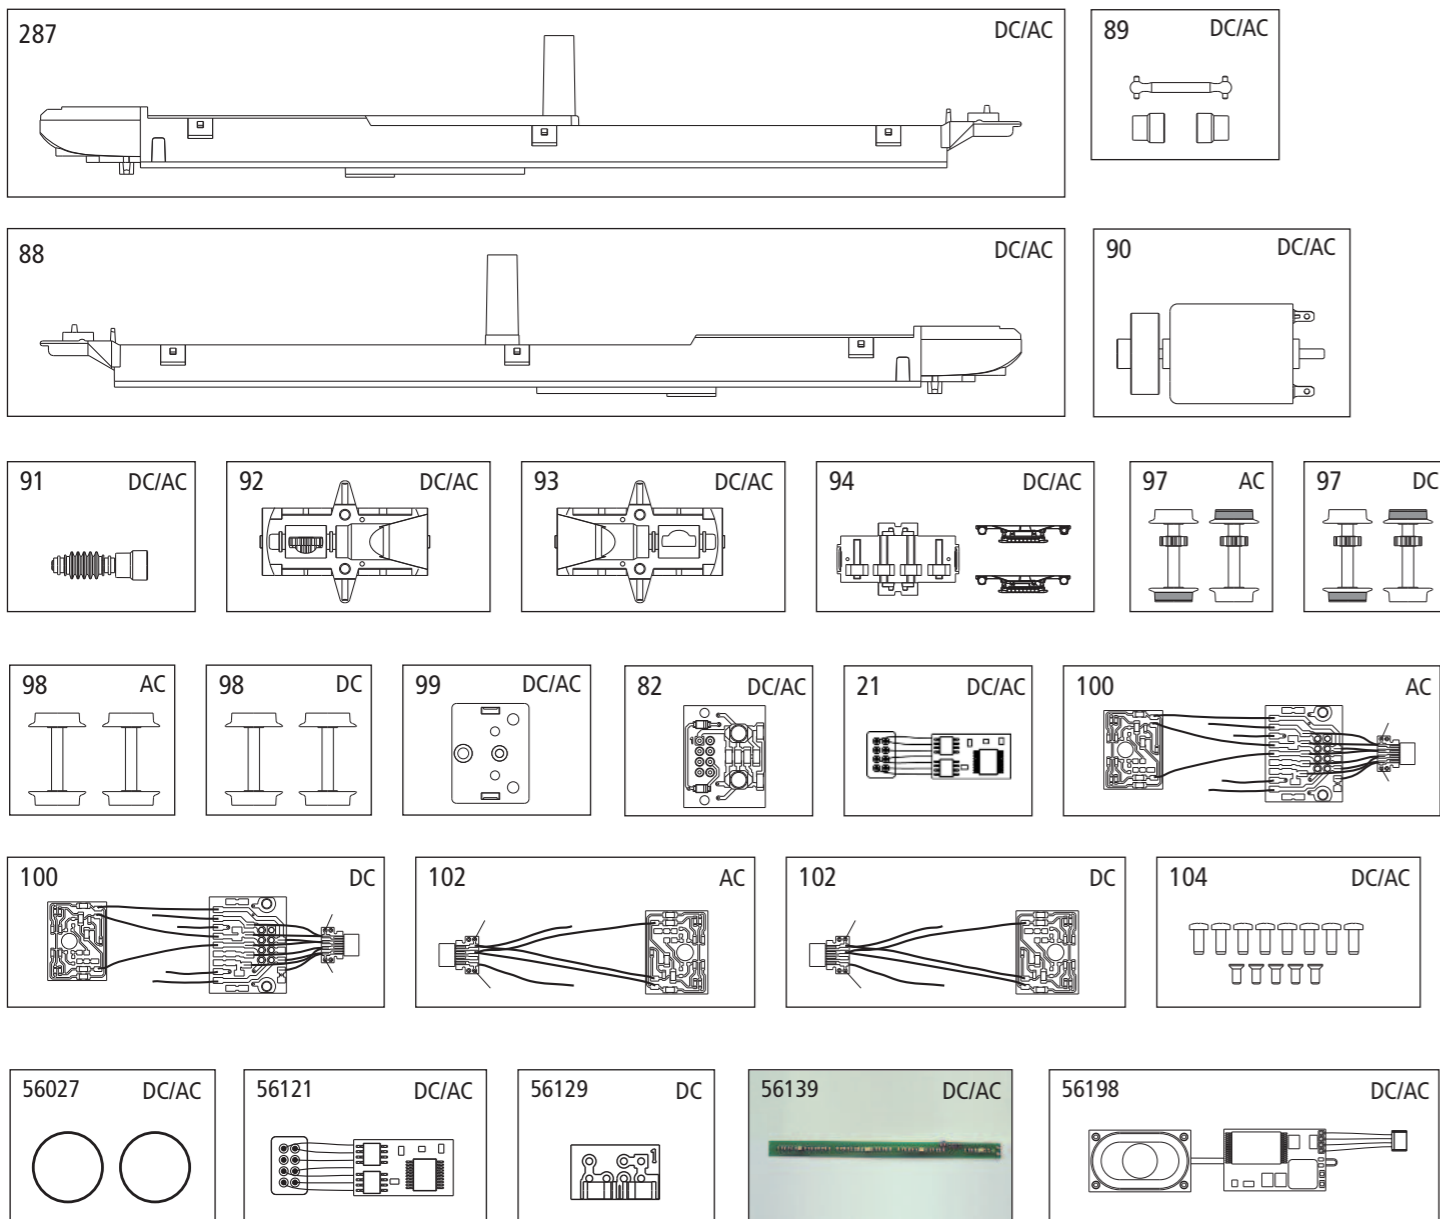

ERSATZTEILE TRIEBZUG BR 646 "STADLER"

Spare parts · Pièces détachées · Parti di ricambio · Repuestos · 配件
Reserveonderdelen · Części zamienne · Запасные части · Náhradní díly

包装及说明书内包含重要信息, 请保留备用

59520 Gleichstrom DC 0-12 V ---
59320 Wechselstrom AC 0-16 V ~

Endwagen A + B / top car A + B / Voiture pilote A + B / 车头A+B

Antriebscontainer Diesel / Powered Container diesel / Contenant Drive / 短卡