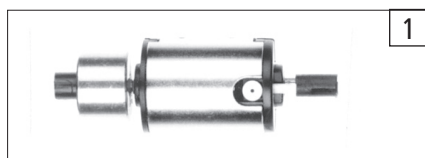

Pos. Nr. Pos.no.	Beschreibung Description	Art.-Nr. Art.no.	Preisgruppe Price bracket
35011 CD Rh 750			
35012			
1	Motor Motor	85144	27
2	GF - Schraube M1,6x4 mm GF - Screw M1,6x4 mm	114850	3
3	Decoder Decoder	10885	---
4	Gehäuse kpl. Betr.Nr. 750 236-2 Body ass. Loco no. 750 236-2	131150	32
5	TS - Fenster Window set	130234	10
6	Lichtleiter + Lichtnagel Light transm.baar set	130235	6
7	TS - Führerstand Drivers cab set	130236	10
8	Puffer rundlich bedruckt Buffer rounded printed	131152	4
9	Platine kpl. mit LED-Platinen Printed circuit with LED circuit	130258	28
10	Inneneinrichtung Engine interior	130266	6
11	TS - Gehäuse Part set body	131151	9
12	TS - Gehäuse Part set body	130268	6
13	Griffstangensatz Handrailset pure	130287	12
14	Leiter abdeckung Ladder cover	131149	4
Sound 35012			
15	Lautsprecher loud speaker	129524	16
16	Sounddecoder TT Sounddecoder TT	129700	39
17	TS-Schallkörper Part set loud speaker cover	130289	6

Änderungen in Konstruktion und Ausführung vorbehalten
We reserve the right to change the construction and specification