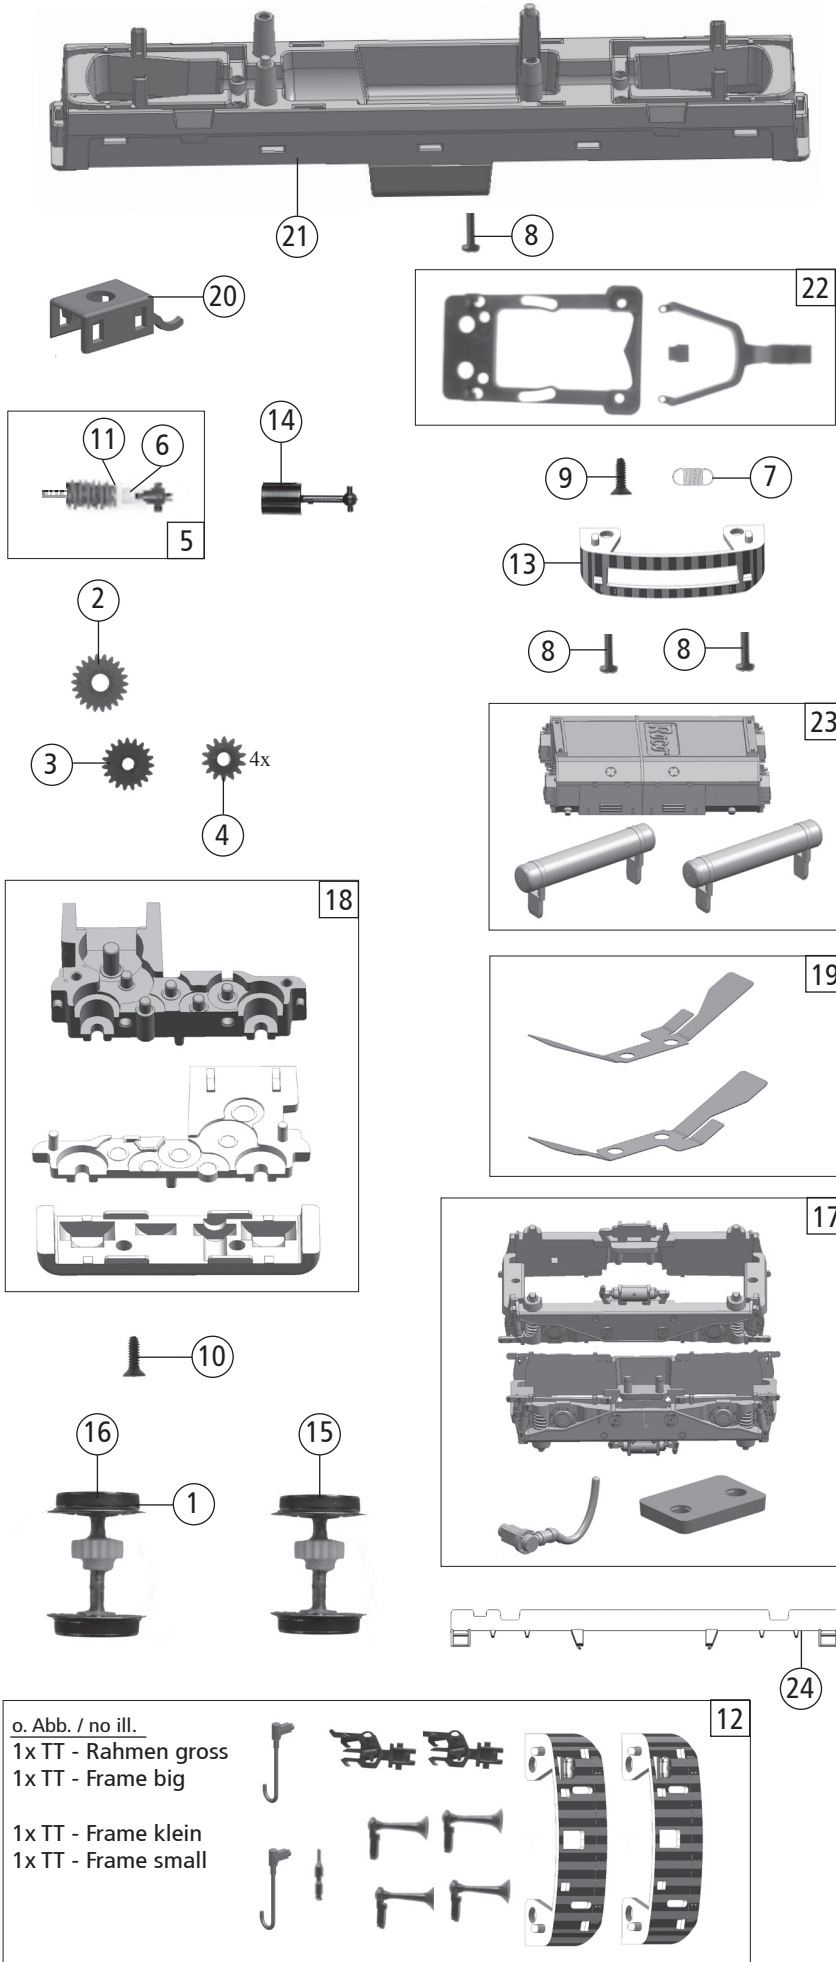

Änderungen in Konstruktion und Ausführung vorbehalten
We reserve the right to change the construction and specification

| Pos. Nr. Pos.no. | Beschreibung Description | Art.-Nr. Art.no. | Preisgruppe Price bracket |
|---------------------|---|---------------------|------------------------------|
| 35011 | CD Rh 750 | = | |
| 35012 | | = | 🔊 |
| 1 | Hafringsatz 8-10mm 0,3 10Stk. Set with traction tires 8-10mm 0,3 10pieces | 85611 | 10 |
| 2 | Schnecken Zahnrad Z=22/12 M=0,3 Worm gear Z=22/12 M=0,3 | 86482 | 4 |
| 3 | Zahnrad Z=19 Gear Z=19 | 86499 | 3 |
| 4 | Zahnrad Z=13 Gear Z=193 | 86518 | 3 |
| 5 | Schneckensatz kpl. Worm gear ass. | 86979 | 13 |
| 6 | Lager für Schneckenachse Bearing for worm axle | 89750 | 5 |
| 7 | Zugfeder Pull-spring | 109832 | 3 |
| 8 | GF - Schraube M1,6x6 GF - Screw M1,6x6 | 114836 | 3 |
| 9 | SK - Schraube M1,6x4 SK - Screw M1,6x4 | 115161 | 3 |
| 10 | SK - Schraube M1,6x5 SK - Screw M1,6x5 | 115317 | 4 |
| 11 | Scheibe Washer | 120735 | 3 |
| 12 | Zurüstbeutel Bag with accessories | 130248 | 11 |
| 13 | Frontschürze Front skirt for running | 130249 | 6 |
| 14 | Kardanwelle ardan shaft | 130250 | 3 |
| 15 | Radsatz m. Zahnrad o. Hafring Wheelset w. gear without traction tyre | 130251 | 11 |
| 16 | Radsatz m. Hafring m. Zahnrad Wheelset w. traction tyre w. gear | 130252 | 12 |
| 17 | TS - Drehgestellblenden Part set bogie | 131155 | 13 |
| 18 | TS - Getriebe 3-teilig Part set gear 3-parts | 130255 | 12 |
| 19 | Radkontaktsatz Wheel contact set | 130256 | 6 |
| 20 | Schneckendeckel Worm cover | 130257 | 5 |
| 21 | Grundrahmen lackiert Base frame coated | 130263 | 13 |
| 22 | TS - Deichsel Part set drawbar | 130264 | 8 |
| 23 | TS - Tank lang + Druckluftbehälter Part set Tank long + compressed air reservoir | 131153 | 12 |
| 24 | Treppensteckteil Dumper + lader | 130596 | 6 |