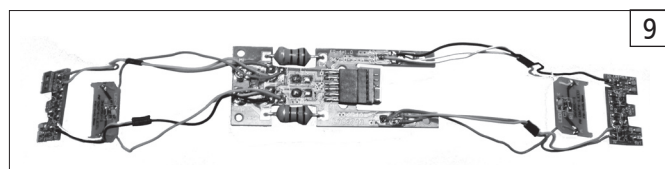

3 o. Abb. / no ill.
Decoder
Decoder

| Pos. Nr. Pos.no. | Beschreibung Description | Art.-Nr. Art.no. | Preisgruppe Price bracket |
|------------------------|---|---------------------|------------------------------|
| 35011 CD Rh 750 | | | |
| 35012 | | | |
| 1 | Motor Motor | 85144 | 27 |
| 2 | GF - Schraube M1,6x4 mm GF - Screw M1,6x4 mm | 114850 | 3 |
| 3 | Decoder Decoder | 10885 | --- |
| 4 | Gehäuse kpl. Betr.Nr. 750 236-2 Body ass. Loco no. 750 236-2 | 131150 | 32 |
| 5 | TS - Fenster Window set | 130234 | 10 |
| 6 | Lichtleiter + Lichtnagel Light transm.baar set | 130235 | 6 |
| 7 | TS - Führerstand Drivers cab set | 130236 | 10 |
| 8 | Puffer rundlich bedruckt Buffer rounded printed | 131152 | 4 |
| 9 | Platine kpl. mit LED-Platinen Printed circuit with LED circuit | 130258 | 28 |
| 10 | Inneneinrichtung Engine interior | 130266 | 6 |
| 11 | TS - Gehäuse Part set body | 131151 | 9 |
| 12 | TS - Gehäuse Part set body | 130268 | 6 |
| 13 | Griffstangensatz Handrailset pure | 130287 | 12 |
| 14 | Leiter abdeckung Ladder cover | 131149 | 4 |
| Sound 35012 | | | |
| 15 | Lautsprecher loud speaker | 129524 | 16 |
| 16 | Sounddecoder TT Sounddecoder TT | 129700 | 39 |
| 17 | TS-Schallkörper Part set loud speaker cover | 130289 | 6 |