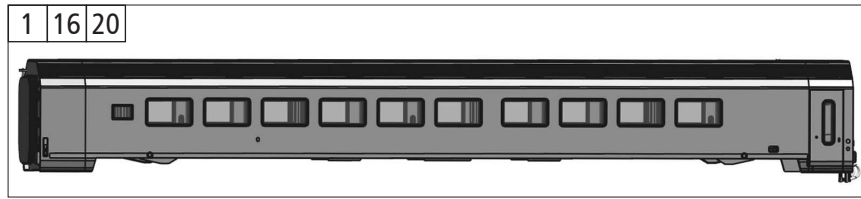

Pos. Nr. Pos.no.	Beschreibung Description	Art.-Nr. Art.no.	Preisgruppe Price bracket
1	Gehäuse Endwagen kpl. (BpmZ CD) Body - End waggon ass. (BpmZ CD)	137583	30
2	Seitenfenster (BpmZ CD) Side window (BpmZ CD)	137584	10
3	Inneneinrichtung Interior	130516	8
4	TS-Ablagen, Wände Part set	130517	9
5	Bodenplatte (Endwagen BpmZ CD) Bottom plate (Endwagen BpmZ CD)	137582	10
6	Puffer rechts Buffer right	130836	3
7	Puffer links Buffer left	130837	3
8	Kupplung kpl. Coupler ass.	130439	8
9	Drehgestell 1 kpl. ohne Radsätze Bogie 1 ass. without wheelset	132101	9
10	Drehgestell 2 kpl. ohne Radsätze Bogie 2 ass. without wheelset	132100	9
11	Radsatz Wheelset	127193	6
12	Zurüstbeutel (Endwagen BpmZ) Bag with accessories (Endwagen BpmZ)	132672	10
13	Faltenbalg und Rolle Bellows and role	130440	8
14	Zugfeder Spring	86249	3
15	Quicklock Benzing Quicklock Benzing	115865	3
16	Gehäuse Zwischenwagen (Bpmz1) Body - Between waggon (Bpmz1)	137586	29
17	Bodenplatte (Zwischenwag. Bpmz1) Bottom plate (Between w. Bpmz1)	137585	10
18	Inneneinrichtung (Zwischenw. Bpmz1) Interior (Between w. Bpmz1)	130521	8
19	TS-Seitenfenster (Bmpz1) Part set window (Bmpz1)	137587	10
20	Bistrowagen (Arbmpz) Bistro waggon (Arbmpz)	137589	29
21	TS-Seitenfenster (Arbmpz) Part set window (Arbmpz)	137590	10
22	TS - Sitze - Bistrowagen ohne Abb. Part set - Bistro waggon no ill.	137592	6
23	Inneneinrichtung (Arbmpz) Interior (Arbmpz)	137591	8
24	Bodenplatte (Arbmpz) Bottom plate (Arbmpz)	137588	10
25	Zurüstbeutel (Bpmz1/ Arbmpz) Bag with accessories (Bpmz1/ Arbmpz)	132675	10