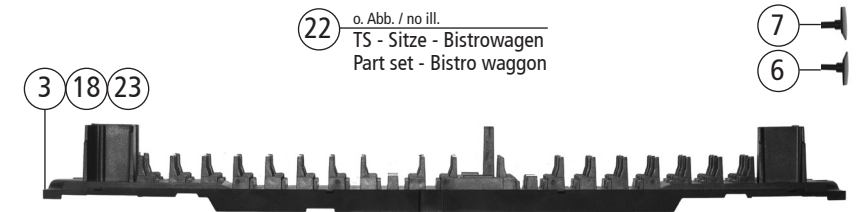

Pos. Nr. Pos.no.	Beschreibung Description	Art.-Nr. Art.no.	Preisgruppe Price bracket
1	Gehäuse Endwagen kpl. (BpmZ CD) Body - End waggon ass. (BpmZ CD)	137583	30
2	Seitenfenster (BpmZ CD) Side window (BpmZ CD)	137584	10
3	Inneneinrichtung Interior	130516	8
4	TS-Ablagen, Wände Part set	130517	9
5	Bodenplatte (Endwagen BpmZ CD) Bottom plate (Endwagen BpmZ CD)	137582	10
6	Puffer rechts Buffer right	130836	3
7	Puffer links Buffer left	130837	3
8	Kupplung kpl. Coupler ass.	130439	8
9	Drehgestell 1 kpl. ohne Radsätze Bogie 1 ass. without wheelset	132101	9
10	Drehgestell 2 kpl. ohne Radsätze Bogie 2 ass. without wheelset	132100	9
11	Radsatz Wheelset	127193	6
12	Zurüstbeutel (Endwagen BpmZ) Bag with accessories (Endwagen BpmZ)	132672	10
13	Faltenbalg und Rolle Bellows and role	130440	8
14	Zugfeder Spring	86249	3
15	Quicklock Benzing Quicklock Benzing	115865	3
16	Gehäuse Zwischenwagen (Bpmz1) Body - Between waggon (Bpmz1)	137586	29
17	Bodenplatte (Zwischenwag. Bpmz1) Bottom plate (Between w. Bpmz1)	137585	10
18	Inneneinrichtung (Zwischenw. Bpmz1) Interior (Between w. Bpmz1)	130521	8
19	TS-Seitenfenster (Bmpz1) Part set window (Bmpz1)	137587	10
20	Bistrowagen (Arbmpz) Bistro waggon (Arbmpz)	137589	29
21	TS-Seitenfenster (Arbmpz) Part set window (Arbmpz)	137590	10
22	TS - Sitze - Bistrowagen ohne Abb. Part set - Bistro waggon no ill.	137592	6
23	Inneneinrichtung (Arbmpz) Interior (Arbmpz)	137591	8
24	Bodenplatte (Arbmpz) Bottom plate (Arbmpz)	137588	10
25	Zurüstbeutel (Bpmz1/ Arbmpz) Bag with accessories (Bpmz1/ Arbmpz)	132675	10