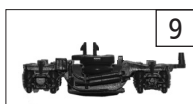

Pos. Nr. Pos.no.	Beschreibung Description	Art.-Nr. Art.no.	Preisgruppe Price bracket
1	Gehäuse Endwagen kpl. (BpmZ CD) Body - End waggon ass. (BpmZ CD)	137583	30
2	Seitenfenster (BpmZ CD) Side window (BpmZ CD)	137584	10
3	Inneneinrichtung Interior	130516	8
4	TS-Ablagen, Wände Part set	130517	9
5	Bodenplatte (Endwagen BpmZ CD) Bottom plate (Endwagen BpmZ CD)	137582	10
6	Puffer rechts Buffer right	130836	3
7	Puffer links Buffer left	130837	3
8	Kupplung kpl. Coupler ass.	130439	8
9	Drehgestell 1 kpl. ohne Radsätze Bogie 1 ass. without wheelset	132101	9
10	Drehgestell 2 kpl. ohne Radsätze Bogie 2 ass. without wheelset	132100	9
11	Radsatz Wheelset	127193	6
12	Zurüstbeutel (Endwagen BpmZ) Bag with accessories (Endwagen BpmZ)	132672	10
13	Faltenbalg und Rolle Bellows and role	130440	8
14	Zugfeder Spring	86249	3
15	Quicklock Benzing Quicklock Benzing	115865	3
16	Gehäuse Zwischenwagen (Bpmz1) Body - Between waggon (Bpmz1)	137586	29
17	Bodenplatte (Zwischenwag. Bpmz1) Bottom plate (Between w. Bpmz1)	137585	10
18	Inneneinrichtung (Zwischenw. Bpmz1) Interior (Between w. Bpmz1)	130521	8
19	TS-Seitenfenster (Bmpz1) Part set window (Bmpz1)	137587	10
20	Bistrowagen (Arbmpz) Bistro waggon (Arbmpz)	137589	29
21	TS-Seitenfenster (Arbmpz) Part set window (Arbmpz)	137590	10
22	TS - Sitze - Bistrowagen ohne Abb. Part set - Bistro waggon no ill.	137592	6
23	Inneneinrichtung (Arbmpz) Interior (Arbmpz)	137591	8
24	Bodenplatte (Arbmpz) Bottom plate (Arbmpz)	137588	10
25	Zurüstbeutel (Bpmz1/ Arbmpz) Bag with accessories (Bpmz1/ Arbmpz)	132675	10