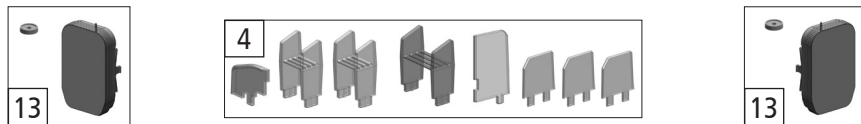

Pos. Nr. Pos.no.	Beschreibung Description	Art.-Nr. Art.no.	Preisgruppe Price bracket
1	Gehäuse Endwagen kpl. (BpmZ CD) Body - End waggon ass. (BpmZ CD)	137583	30
2	Seitenfenster (BpmZ CD) Side window (BpmZ CD)	137584	10
3	Inneneinrichtung Interior	130516	8
4	TS-Ablagen, Wände Part set	130517	9
5	Bodenplatte (Endwagen BpmZ CD) Bottom plate (Endwagen BpmZ CD)	137582	10
6	Puffer rechts Buffer right	130836	3
7	Puffer links Buffer left	130837	3
8	Kupplung kpl. Coupler ass.	130439	8
9	Drehgestell 1 kpl. ohne Radsätze Bogie 1 ass. without wheelset	132101	9
10	Drehgestell 2 kpl. ohne Radsätze Bogie 2 ass. without wheelset	132100	9
11	Radsatz Wheelset	127193	6
12	Zurüstbeutel (Endwagen BpmZ) Bag with accessories (Endwagen BpmZ)	132672	10
13	Faltenbalg und Rolle Bellows and role	130440	8
14	Zugfeder Spring	86249	3
15	Quicklock Benzing Quicklock Benzing	115865	3
16	Gehäuse Zwischenwagen (Bpmz1) Body - Between waggon (Bpmz1)	137586	29
17	Bodenplatte (Zwischenwag. Bpmz1) Bottom plate (Between w. Bpmz1)	137585	10
18	Inneneinrichtung (Zwischenw. Bpmz1) Interior (Between w. Bpmz1)	130521	8
19	TS-Seitenfenster (Bmpz1) Part set window (Bmpz1)	137587	10
20	Bistrowagen (Arbmpz) Bistro waggon (Arbmpz)	137589	29
21	TS-Seitenfenster (Arbmpz) Part set window (Arbmpz)	137590	10
22	TS - Sitze - Bistrowagen ohne Abb. Part set - Bistro waggon no ill.	137592	6
23	Inneneinrichtung (Arbmpz) Interior (Arbmpz)	137591	8
24	Bodenplatte (Arbmpz) Bottom plate (Arbmpz)	137588	10
25	Zurüstbeutel (Bpmz1/ Arbmpz) Bag with accessories (Bpmz1/ Arbmpz)	132675	10