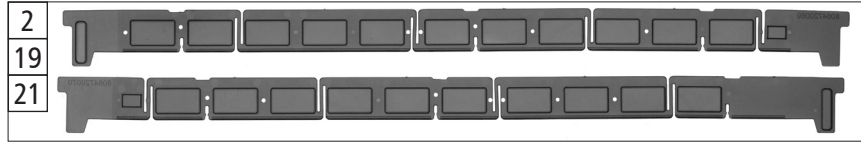

Pos. Nr. Pos.no.	Beschreibung Description	Art.-Nr. Art.no.	Preisgruppe Price bracket
1	Gehäuse Endwagen kpl. (BpmZ CD) Body - End waggon ass. (BpmZ CD)	137583	30
2	Seitenfenster (BpmZ CD) Side window (BpmZ CD)	137584	10
3	Inneneinrichtung Interior	130516	8
4	TS-Ablagen, Wände Part set	130517	9
5	Bodenplatte (Endwagen BpmZ CD) Bottom plate (Endwagen BpmZ CD)	137582	10
6	Puffer rechts Buffer right	130836	3
7	Puffer links Buffer left	130837	3
8	Kupplung kpl. Coupler ass.	130439	8
9	Drehgestell 1 kpl. ohne Radsätze Bogie 1 ass. without wheelset	132101	9
10	Drehgestell 2 kpl. ohne Radsätze Bogie 2 ass. without wheelset	132100	9
11	Radsatz Wheelset	127193	6
12	Zurüstbeutel (Endwagen BpmZ) Bag with accessories (Endwagen BpmZ)	132672	10
13	Faltenbalg und Rolle Bellows and role	130440	8
14	Zugfeder Spring	86249	3
15	Quicklock Benzing Quicklock Benzing	115865	3
16	Gehäuse Zwischenwagen (Bpmz1) Body - Between waggon (Bpmz1)	137586	29
17	Bodenplatte (Zwischenwag. Bpmz1) Bottom plate (Between w. Bpmz1)	137585	10
18	Inneneinrichtung (Zwischenw. Bpmz1) Interior (Between w. Bpmz1)	130521	8
19	TS-Seitenfenster (Bmpz1) Part set window (Bmpz1)	137587	10
20	Bistrowagen (Arbmpz) Bistro waggon (Arbmpz)	137589	29
21	TS-Seitenfenster (Arbmpz) Part set window (Arbmpz)	137590	10
22	TS - Sitze - Bistrowagen ohne Abb. Part set - Bistro waggon no ill.	137592	6
23	Inneneinrichtung (Arbmpz) Interior (Arbmpz)	137591	8
24	Bodenplatte (Arbmpz) Bottom plate (Arbmpz)	137588	10
25	Zurüstbeutel (Bpmz1/ Arbmpz) Bag with accessories (Bpmz1/ Arbmpz)	132675	10