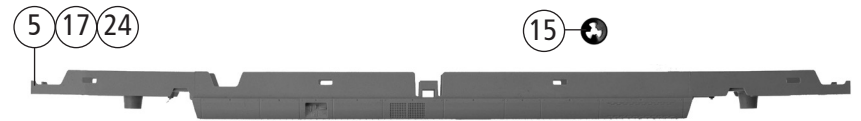

Pos. Nr. Pos.no.	Beschreibung Description	Art.-Nr. Art.no.	Preisgruppe Price bracket
1	Gehäuse Endwagen kpl. (BpmZ CD) Body - End waggon ass. (BpmZ CD)	137583	30
2	Seitenfenster (BpmZ CD) Side window (BpmZ CD)	137584	10
3	Inneneinrichtung Interior	130516	8
4	TS-Ablagen, Wände Part set	130517	9
5	Bodenplatte (Endwagen BpmZ CD) Bottom plate (Endwagen BpmZ CD)	137582	10
6	Puffer rechts Buffer right	130836	3
7	Puffer links Buffer left	130837	3
8	Kupplung kpl. Coupler ass.	130439	8
9	Drehgestell 1 kpl. ohne Radsätze Bogie 1 ass. without wheelset	132101	9
10	Drehgestell 2 kpl. ohne Radsätze Bogie 2 ass. without wheelset	132100	9
11	Radsatz Wheelset	127193	6
12	Zurüstbeutel (Endwagen BpmZ) Bag with accessories (Endwagen BpmZ)	132672	10
13	Faltenbalg und Rolle Bellows and role	130440	8
14	Zugfeder Spring	86249	3
15	Quicklock Benzing Quicklock Benzing	115865	3
16	Gehäuse Zwischenwagen (Bpmz1) Body - Between waggon (Bpmz1)	137586	29
17	Bodenplatte (Zwischenwag. Bpmz1) Bottom plate (Between w. Bpmz1)	137585	10
18	Inneneinrichtung (Zwischenw. Bpmz1) Interior (Between w. Bpmz1)	130521	8
19	TS-Seitenfenster (Bmpz1) Part set window (Bmpz1)	137587	10
20	Bistrowagen (Arbmpz) Bistro waggon (Arbmpz)	137589	29
21	TS-Seitenfenster (Arbmpz) Part set window (Arbmpz)	137590	10
22	TS - Sitze - Bistrowagen ohne Abb. Part set - Bistro waggon no ill.	137592	6
23	Inneneinrichtung (Arbmpz) Interior (Arbmpz)	137591	8
24	Bodenplatte (Arbmpz) Bottom plate (Arbmpz)	137588	10
25	Zurüstbeutel (Bpmz1/ Arbmpz) Bag with accessories (Bpmz1/ Arbmpz)	132675	10