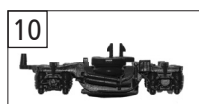

Pos. Nr. Pos.no.	Beschreibung Description	Art.-Nr. Art.no.	Preisgruppe Price bracket
1	Gehäuse Endwagen kpl. (BpmZ CD) Body - End waggon ass. (BpmZ CD)	137583	30
2	Seitenfenster (BpmZ CD) Side window (BpmZ CD)	137584	10
3	Inneneinrichtung Interior	130516	8
4	TS-Ablagen, Wände Part set	130517	9
5	Bodenplatte (Endwagen BpmZ CD) Bottom plate (Endwagen BpmZ CD)	137582	10
6	Puffer rechts Buffer right	130836	3
7	Puffer links Buffer left	130837	3
8	Kupplung kpl. Coupler ass.	130439	8
9	Drehgestell 1 kpl. ohne Radsätze Bogie 1 ass. without wheelset	132101	9
10	Drehgestell 2 kpl. ohne Radsätze Bogie 2 ass. without wheelset	132100	9
11	Radsatz Wheelset	127193	6
12	Zurüstbeutel (Endwagen BpmZ) Bag with accessories (Endwagen BpmZ)	132672	10
13	Faltenbalg und Rolle Bellows and role	130440	8
14	Zugfeder Spring	86249	3
15	Quicklock Benzing Quicklock Benzing	115865	3
16	Gehäuse Zwischenwagen (Bpmz1) Body - Between waggon (Bpmz1)	137586	29
17	Bodenplatte (Zwischenwag. Bpmz1) Bottom plate (Between w. Bpmz1)	137585	10
18	Inneneinrichtung (Zwischenw. Bpmz1) Interior (Between w. Bpmz1)	130521	8
19	TS-Seitenfenster (Bmpz1) Part set window (Bmpz1)	137587	10
20	Bistrowagen (Arbmpz) Bistro waggon (Arbmpz)	137589	29
21	TS-Seitenfenster (Arbmpz) Part set window (Arbmpz)	137590	10
22	TS - Sitze - Bistrowagen ohne Abb. Part set - Bistro waggon no ill.	137592	6
23	Inneneinrichtung (Arbmpz) Interior (Arbmpz)	137591	8
24	Bodenplatte (Arbmpz) Bottom plate (Arbmpz)	137588	10
25	Zurüstbeutel (Bpmz1/ Arbmpz) Bag with accessories (Bpmz1/ Arbmpz)	132675	10