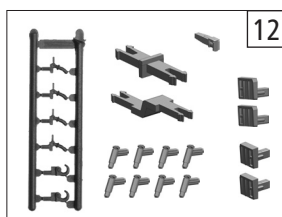

Pos. Nr. Pos.no.	Beschreibung Description	Art.-Nr. Art.no.	Preisgruppe Price bracket
1	Gehäuse Endwagen kpl. (BpmZ CD) Body - End waggon ass. (BpmZ CD)	137583	30
2	Seitenfenster (BpmZ CD) Side window (BpmZ CD)	137584	10
3	Inneneinrichtung Interior	130516	8
4	TS-Ablagen, Wände Part set	130517	9
5	Bodenplatte (Endwagen BpmZ CD) Bottom plate (Endwagen BpmZ CD)	137582	10
6	Puffer rechts Buffer right	130836	3
7	Puffer links Buffer left	130837	3
8	Kupplung kpl. Coupler ass.	130439	8
9	Drehgestell 1 kpl. ohne Radsätze Bogie 1 ass. without wheelset	132101	9
10	Drehgestell 2 kpl. ohne Radsätze Bogie 2 ass. without wheelset	132100	9
11	Radsatz Wheelset	127193	6
12	Zurüstbeutel (Endwagen BpmZ) Bag with accessories (Endwagen BpmZ)	132672	10
13	Faltenbalg und Rolle Bellows and role	130440	8
14	Zugfeder Spring	86249	3
15	Quicklock Benzing Quicklock Benzing	115865	3
16	Gehäuse Zwischenwagen (Bpmz1) Body - Between waggon (Bpmz1)	137586	29
17	Bodenplatte (Zwischenwag. Bpmz1) Bottom plate (Between w. Bpmz1)	137585	10
18	Inneneinrichtung (Zwischenw. Bpmz1) Interior (Between w. Bpmz1)	130521	8
19	TS-Seitenfenster (Bmpz1) Part set window (Bmpz1)	137587	10
20	Bistrowagen (Arbmpz) Bistro waggon (Arbmpz)	137589	29
21	TS-Seitenfenster (Arbmpz) Part set window (Arbmpz)	137590	10
22	TS - Sitze - Bistrowagen ohne Abb. Part set - Bistro waggon no ill.	137592	6
23	Inneneinrichtung (Arbmpz) Interior (Arbmpz)	137591	8
24	Bodenplatte (Arbmpz) Bottom plate (Arbmpz)	137588	10
25	Zurüstbeutel (Bpmz1/ Arbmpz) Bag with accessories (Bpmz1/ Arbmpz)	132675	10