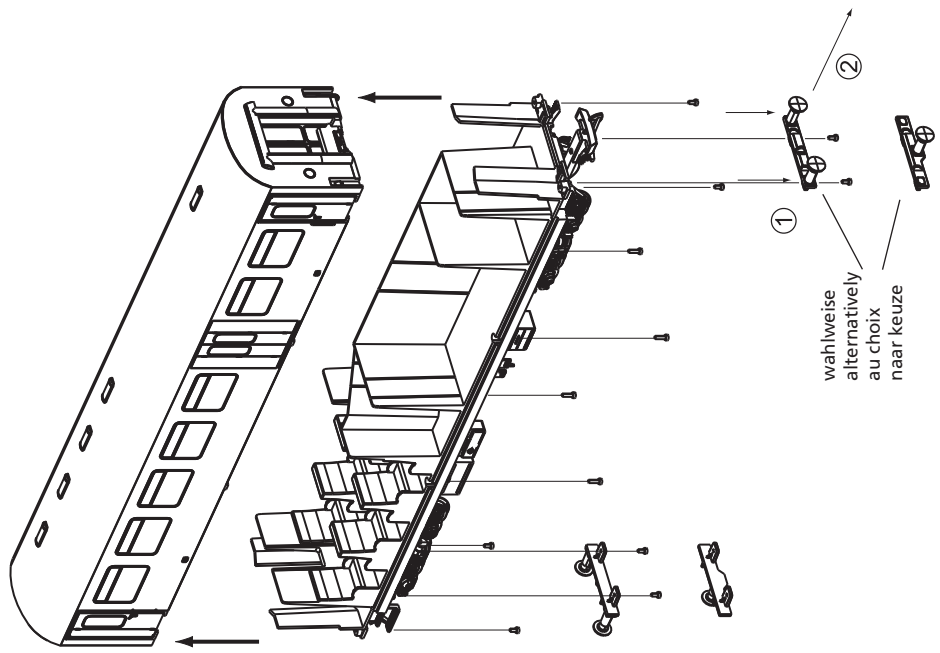

**ERSATZTEILE**

Spare parts · Pièces détachées · Reserveonderdelen

**Nachrüstbar:** (nicht enthalten)  
**Innenbeleuchtungsbausatz #36138; Metallradsatz #36165**  
**Retrofittable:** (not included)  
**Interior lighting kit #36138; Metal wheel set #36165**  
**Adaptable:** (ne sont pas inclus)  
**Kit pour éclairage interieur #36138; Essieux métalliques #36165**  
**Retroactief:** (niet inbegrepen)  
**Bouwset binnenverlichting #36138; Metalen wielstel #36165**