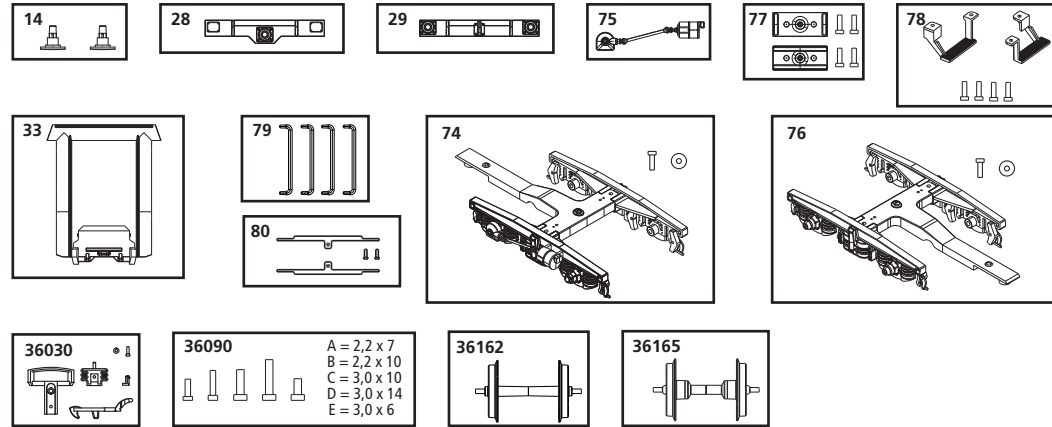

**ERSATZTEILE**

Spare parts · Pièces détachées · Reserveonderdelen

**Nachrüstbar:** (nicht enthalten)  
**Innenbeleuchtungsbausatz #36138; Metallradsatz #36165**  
**Retrofittable:** (not included)  
**Interior lighting kit #36138; Metal wheel set #36165**  
**Adaptable:** (ne sont pas inclus)  
**Kit pour éclairage interieur #36138; Essieux métalliques #36165**  
**Retroactief:** (niet inbegrepen)  
**Bouwset binnenverlichting #36138; Metalen wielstel #36165**