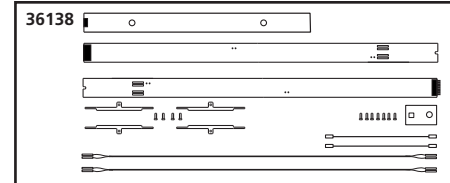

**ERSATZTEILE**

Spare parts · Pièces détachées · Reserveonderdelen

**Nachrüstbar:** (nicht enthalten)  
**Innenbeleuchtungsbausatz #36138; Metallradsatz #36165**  
**Retrofittable:** (not included)  
**Interior lighting kit #36138; Metal wheel set #36165**  
**Adaptable:** (ne sont pas inclus)  
**Kit pour éclairage interieur #36138; Essieux métalliques #36165**  
**Retroactief:** (niet inbegrepen)  
**Bouwset binnenverlichting #36138; Metalen wielstel #36165**