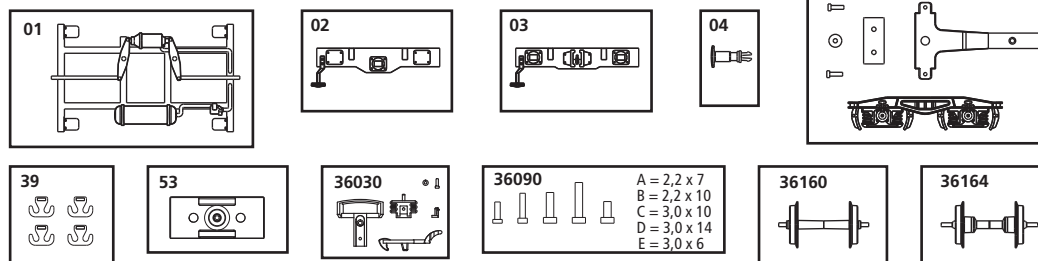

ERSATZTEILE

Spare parts · Pièces détachées · Reserveonderdelen

Nr.	Bezeichnung:	Description:	Désignation:	Beschrijving:	PG*
37700-01	Bremsgestänge	Brake rods	Conduites de freins	Remsysteem	8
37700-02	Pufferbohle für Mittelpuffer	End Beam for central buffer	Traverse de tamponnement (tampon central)	Bufferbalk (middenbuffer)	8
37700-03	Pufferbohle für 2 Puffer	End Beam for 2 buffers	Traverse de tamponnement (2 tampons)	Bufferbalk (2 buffers)	8
37700-04	Puffer (2 St.)	Buffers (set of 2)	Tampons (2 unités)	Buffer (2 stuks)	6
37700-07	Drehgestell	Bogey	Bogie	Draaistel	12
37700-39	Seilanker (4 St.)	Anchor (set of 4)	Ancre (4 pièces)	Anker (4 stuks)	8
37620-53	Lagerplatte (Querrippe)	Bearing plate	Plaque pour fixation	Lagerplaat	7
	Standard Ersatzteile	Spare parts, standard range	Pièces détachées standard	Standaardonderdelen	
36030	Kupplung komplett	Standard Coupler	Attelage, complet	Koppeling, volledig	
36090	Schrauben-Set (20-tlg./5 Größen)	Set of screws (20 pieces / 5 sizes)	Jeu de vis (20 pièces, 5 tailles)	Set schroeven (20-delig)	
36160	Radsatz Kunststoff (2 St.)	Plastic wheel set (set of 2)	Essieux plastiques (2 unités)	Kunststof wielstel (2-delig)	
36164	Radsatz Metall (2 St.)	Metal wheel set (set of 2)	Essieux métalliques (2 unités)	Metalen wielstel (2-delig)	

PIKO Spielwaren GmbH · Lutherstraße 30 · 96515 Sonneberg, GERMANY

37728 Flachwagen mit 20' Container „INTRANS“ ČD Ep. V
Flat Car with 20' container "INTRANS" ČD V
Wagon plat porte container "INTRANS" ČD ép. V
Containerdraagwagon met 20' container "INTRANS" ČD V