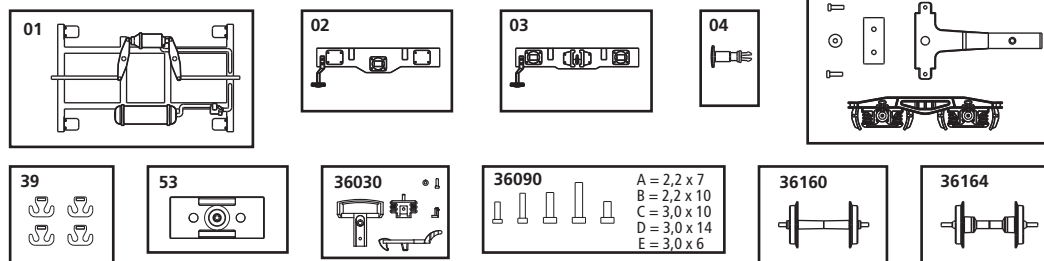

ERSATZTEILE

Spare parts · Pièces détachées · Reserveonderdelen

Nr.	Bezeichnung:	Description:	Désignation:	Beschrijving:	PG*
37700-01	Bremsgestänge	Brake rods	Conduites de freins	Remsysteem	8
37700-02	Pufferbohle für Mittelpuffer	End Beam for central buffer	Traverse de tamponnement (tampon central)	Bufferbalk (middenbuffer)	8
37700-03	Pufferbohle für 2 Puffer	End Beam for 2 buffers	Traverse de tamponnement (2 tampons)	Bufferbalk (2 buffers)	8
37700-04	Puffer (2 St.)	Buffers (set of 2)	Tampons (2 unités)	Buffer (2 stuks)	6
37700-07	Drehgestell	Bogey	Bogie	Draaistel	12
37700-39	Seilanker (4 St.)	Anchor (set of 4)	Ancre (4 pièces)	Anker (4 stuks)	8
37620-53	Lagerplatte (Querrippe)	Bearing plate	Plaque pour fixation	Lagerplaat	7
	Standard Ersatzteile	Spare parts, standard range	Pièces détachées standard	Standaardonderdelen	
36030	Kupplung komplett	Standard Coupler	Attelage, complet	Koppeling, volledig	
36090	Schrauben-Set (20-tlg./5 Größen)	Set of screws (20 pieces / 5 sizes)	Jeu de vis (20 pièces, 5 tailles)	Set schroeven (20-delig)	
36160	Radsatz Kunststoff (2 St.)	Plastic wheel set (set of 2)	Essieux plastiques (2 unités)	Kunststof wielstel (2-delig)	
36164	Radsatz Metall (2 St.)	Metal wheel set (set of 2)	Essieux métalliques (2 unités)	Metalen wielstel (2-delig)	

PIKO Spielwaren GmbH · Lutherstraße 30 · 96515 Sonneberg, GERMANY