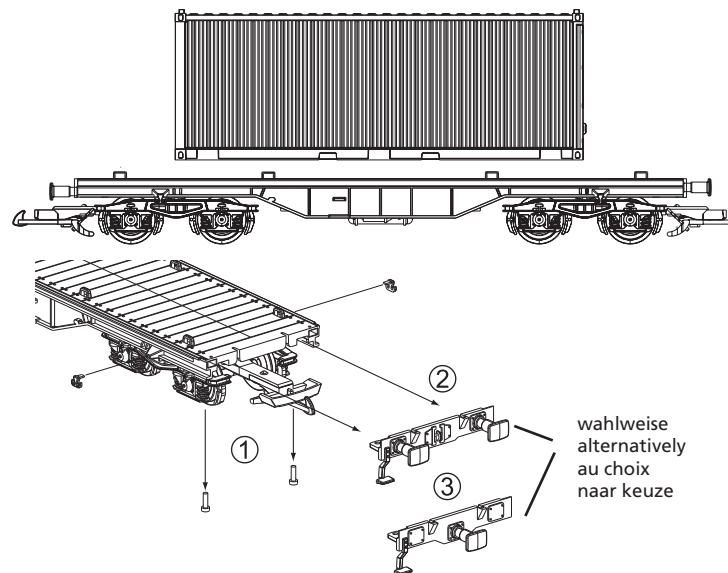

wahlweise
alternatively
au choix
naar keuze

37728-90-7000