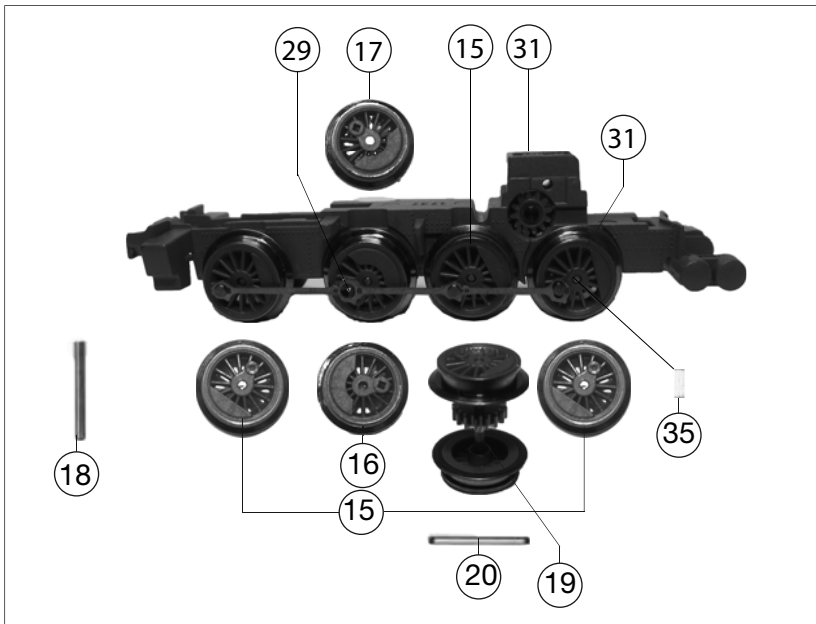

709204 BR 415.012, ČSD		=	N
Pos. Nr. Pos.no.	Beschreibung Description	Art.-Nr. Art.no.	Preisgruppe Price bracket
1	LOKGEHÄUSE KPL.BR 92 CSD Body assembly complete	10709204	033
2	UMLAUFBLECH BR92.5 (T13) CSD Running board	11709204	025
3	LICHTLEITER-SATZ Light conductor set	13709206	006
4	LUFTPUMPE-DAMPFPFEIFE -SATZ Air pump and steam-pipe set	19709204	009
5	AUFSTECKLAMPE HINTEN Plug-in-lamps back side	19787700	007
6	AUFSTECKLAMPE VORNE LI. LACK. Plug-in-lamps front side	19787800	007
7	DEICHSEL HINTEN BR 92 Short coupling reception back side	38701900	006
8	DEICHSEL VORNE BR 92 Short coupling reception front side	38702000	006
9	LOKFAHRGESTELL O.MOTOR 709203 Loco chassis w/o motor	40709204	040
10	FAHRGESTELL M. RÄDERN, GETRIEB Loco chassis with gearset and wheels	41709202	032
11	STEUERUNG KPL. MIT KUPPELSTANG Reversing gear complete	42709203	028
12	ABDECKPLATTE Cover plate	43709203	007
13	ZYLINDERKASTEN -SATZ, re + li Cylinder box left&right, set	48709206	013
14	MOTOR KPL.M.SCHWUNGMASSE Motor with flywheel, complete	50709206	029
15	KUPPELRAD Coupled wheel	51712700	007
16	TREIBRAD LINKS Left side driving wheel	51712800	006
17	TREIBRAD RECHTS Right side driving wheel	51712900	006
18	ACHSE F.BR 98,65,23 Axle	00527003	001
19	RADSATZ KPL. Wheelset	53710900	011
20	HAFTREIFEN Traction tyre	00547002	001
21	UNTERSETZUNGSRAD Z:20/9 ROT Reduction gear wheel, red	56716500	005
22	ZAHNRAD Z:16 SCHW.VERN.F.RS. Gear wheel for wheel set	00567137	005
23	UNTERSETZUNGSRAD Z:14/9 SCHW. Reduction gear wheel, black	00567145	006
24	ZAHNRAD Gear wheel	56717400	003
25	SCHNECKE D = MM L = MM Worm gear	00567615	009
26	LEITERPLATTE KPL. LACK. Conductor plate	65712400	023
27	STECKER FÜR SCHNITTSTELLE (STI) Jumper 6-pin	66400800	017
28	SENKSCHRAUBE Countersunk tapping screw	00702910	001
29	BOLZEN F. KUPPELSTANGE Bolt for coupling rod	00730579	001
30	ACHSE F. ZAHNRAD Axle for gear wheel	73058100	002
31	BUNDBOLZEN Association-bolts	73058400	003
32	STECKPUFFER (GEWÖLBT) Plug-in buffer, curved	00757011	002
33	STECKPUFFER (FLACH) Plug-in buffer, flat	00757012	002
34	RICHTFEDER F.DEICHSEL L=15 MM Flat straightening spring for coupling	00767008	001