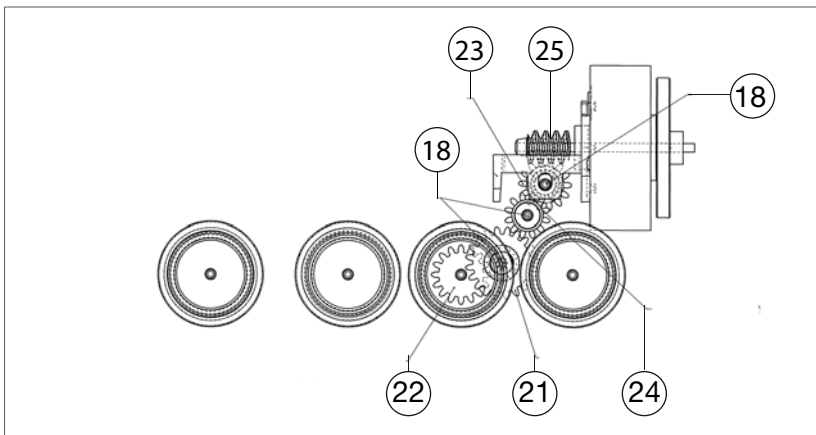

709204 BR 415.012, ČSD		=	N
Pos. Nr. Pos.no.	Beschreibung Description	Art.-Nr. Art.no.	Preisgruppe Price bracket
1	LOKGEHÄUSE KPL.BR 92 CSD Body assembly complete	10709204	033
2	UMLAUFBLECH BR92.5 (T13) CSD Running board	11709204	025
3	LICHTLEITER-SATZ Light conductor set	13709206	006
4	LUFTPUMPE-DAMPFPFEIFE -SATZ Air pump and steam-pipe set	19709204	009
5	AUFSTECKLAMPE HINTEN Plug-in-lamps back side	19787700	007
6	AUFSTECKLAMPE VORNE LI. LACK. Plug-in-lamps front side	19787800	007
7	DEICHSEL HINTEN BR 92 Short coupling reception back side	38701900	006
8	DEICHSEL VORNE BR 92 Short coupling reception front side	38702000	006
9	LOKFAHRGESTELL O.MOTOR 709203 Loco chassis w/o motor	40709204	040
10	FAHRGESTELL M. RÄDERN, GETRIEB Loco chassis with gearset and wheels	41709202	032
11	STEUERUNG KPL. MIT KUPPELSTANG Reversing gear complete	42709203	028
12	ABDECKPLATTE Cover plate	43709203	007
13	ZYLINDERKASTEN -SATZ, re + li Cylinder box left&right, set	48709206	013
14	MOTOR KPL.M.SCHWUNGMASSE Motor with flywheel, complete	50709206	029
15	KUPPELRAD Coupled wheel	51712700	007
16	TREIBRAD LINKS Left side driving wheel	51712800	006
17	TREIBRAD RECHTS Right side driving wheel	51712900	006
18	ACHSE F.BR 98,65,23 Axle	00527003	001
19	RADSATZ KPL. Wheelset	53710900	011
20	HAFTREIFEN Traction tyre	00547002	001
21	UNTERSETZUNGSRAD Z:20/9 ROT Reduction gear wheel, red	56716500	005
22	ZAHNRAD Z:16 SCHW.VERN.F.RS. Gear wheel for wheel set	00567137	005
23	UNTERSETZUNGSRAD Z:14/9 SCHW. Reduction gear wheel, black	00567145	006
24	ZAHNRAD Gear wheel	56717400	003
25	SCHNECKE D = MM L = MM Worm gear	00567615	009
26	LEITERPLATTE KPL. LACK. Conductor plate	65712400	023
27	STECKER FÜR SCHNITTSTELLE (STI) Jumper 6-pin	66400800	017
28	SENKSCHRAUBE Countersunk tapping screw	00702910	001
29	BOLZEN F. KUPPELSTANGE Bolt for coupling rod	00730579	001
30	ACHSE F. ZAHNRAD Axle for gear wheel	73058100	002
31	BUNDBOLZEN Association-bolts	73058400	003
32	STECKPUFFER (GEWÖLBT) Plug-in buffer, curved	00757011	002
33	STECKPUFFER (FLACH) Plug-in buffer, flat	00757012	002
34	RICHTFEDER F.DEICHSEL L=15 MM Flat straightening spring for coupling	00767008	001