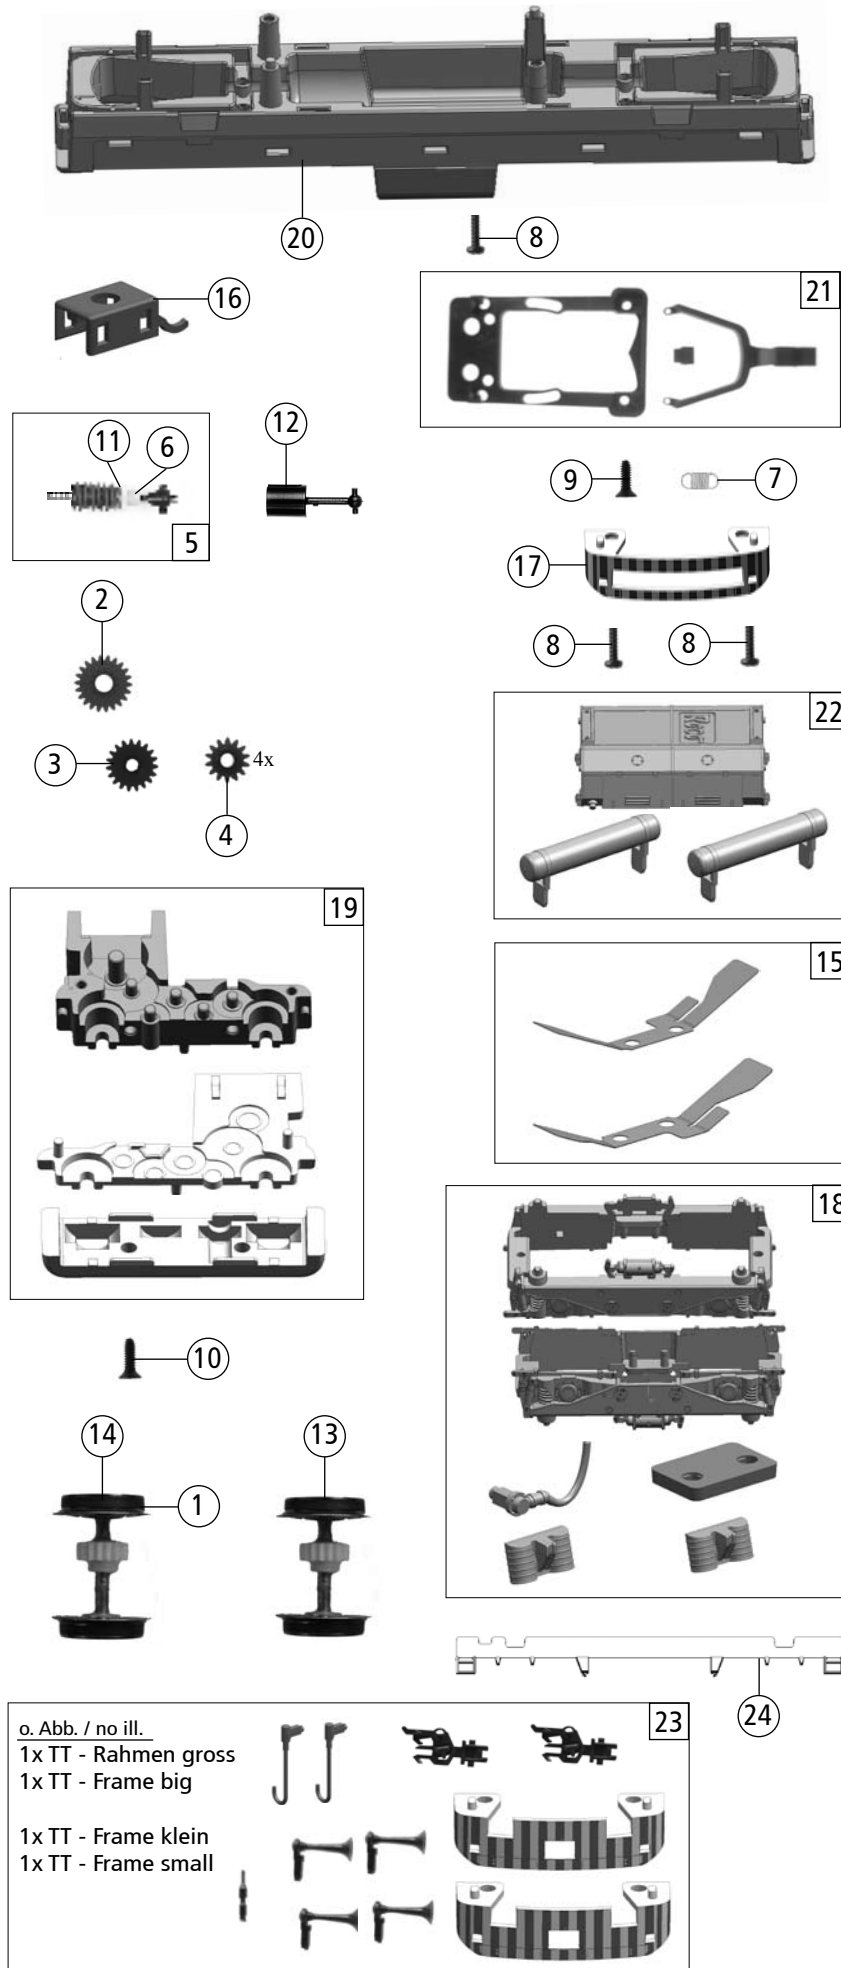

Pos. Nr. Pos.no.	Beschreibung Description	Art.-Nr. Art.no.	Preisgruppe Price bracket
1	Haftringsatz 8-10mm 0,3 10Stk. Set with traction tires 8-10mm 0,3 10pieces	85611	17
2	Schneckenzahnrad Z=22/12 M=0,3 Worm gear Z=22/12 M=0,3	86482	3
3	Zahnrad Z=19 Gear Z=19	86499	2
4	Zahnrad Z=13 Gear Z=193	86518	2
5	Schneckensatz kpl. Worm gear ass.	86979	24
6	Lager für Schneckenachse Bearing for worm axle	89750	4
7	Zugfeder Pull-spring	109832	2
8	GF - Schraube M1,6x6 GF - Screw M1,6x6	114836	2
9	SK - Schraube M1,6x4 SK - Screw M1,6x4	115161	2
10	SK - Schraube M1,6x5 SK - Screw M1,6x5	115317	3
11	Scheibe Washer	120735	2
12	Kardanwelle ardan shaft	130250	2
13	Radsatz m. Zahnrad o. Haftring Wheelset w. gear without traction tyre	130251	18
14	Radsatz m. Haftring m. Zahnrad Wheelset w. traction tyre w. gear	130252	20
15	Radkontaktsatz Wheel contact set	130256	7
16	Schneckendeckel Worm cover	130257	4
17	Frontschürze Front skirt for running	130311	6
18	TS - Drehgestellblenden Part set bogie	130312	24
19	TS - Getriebe 3-teilig Part set gear 3-parts	130313	20
20	Grundrahmen lackiert Base frame coated	130314	25
21	TS - Deichsel Part set drawbar	130315	10
22	TS - Tank lang + Druckluftbehälter Part set Tank long + compressed air reservoir	130317	12
23	Zurüstbeutel Bag with accessories	130318	18
24	Treppensteckteil bedr. Dumper + lader	130316	6