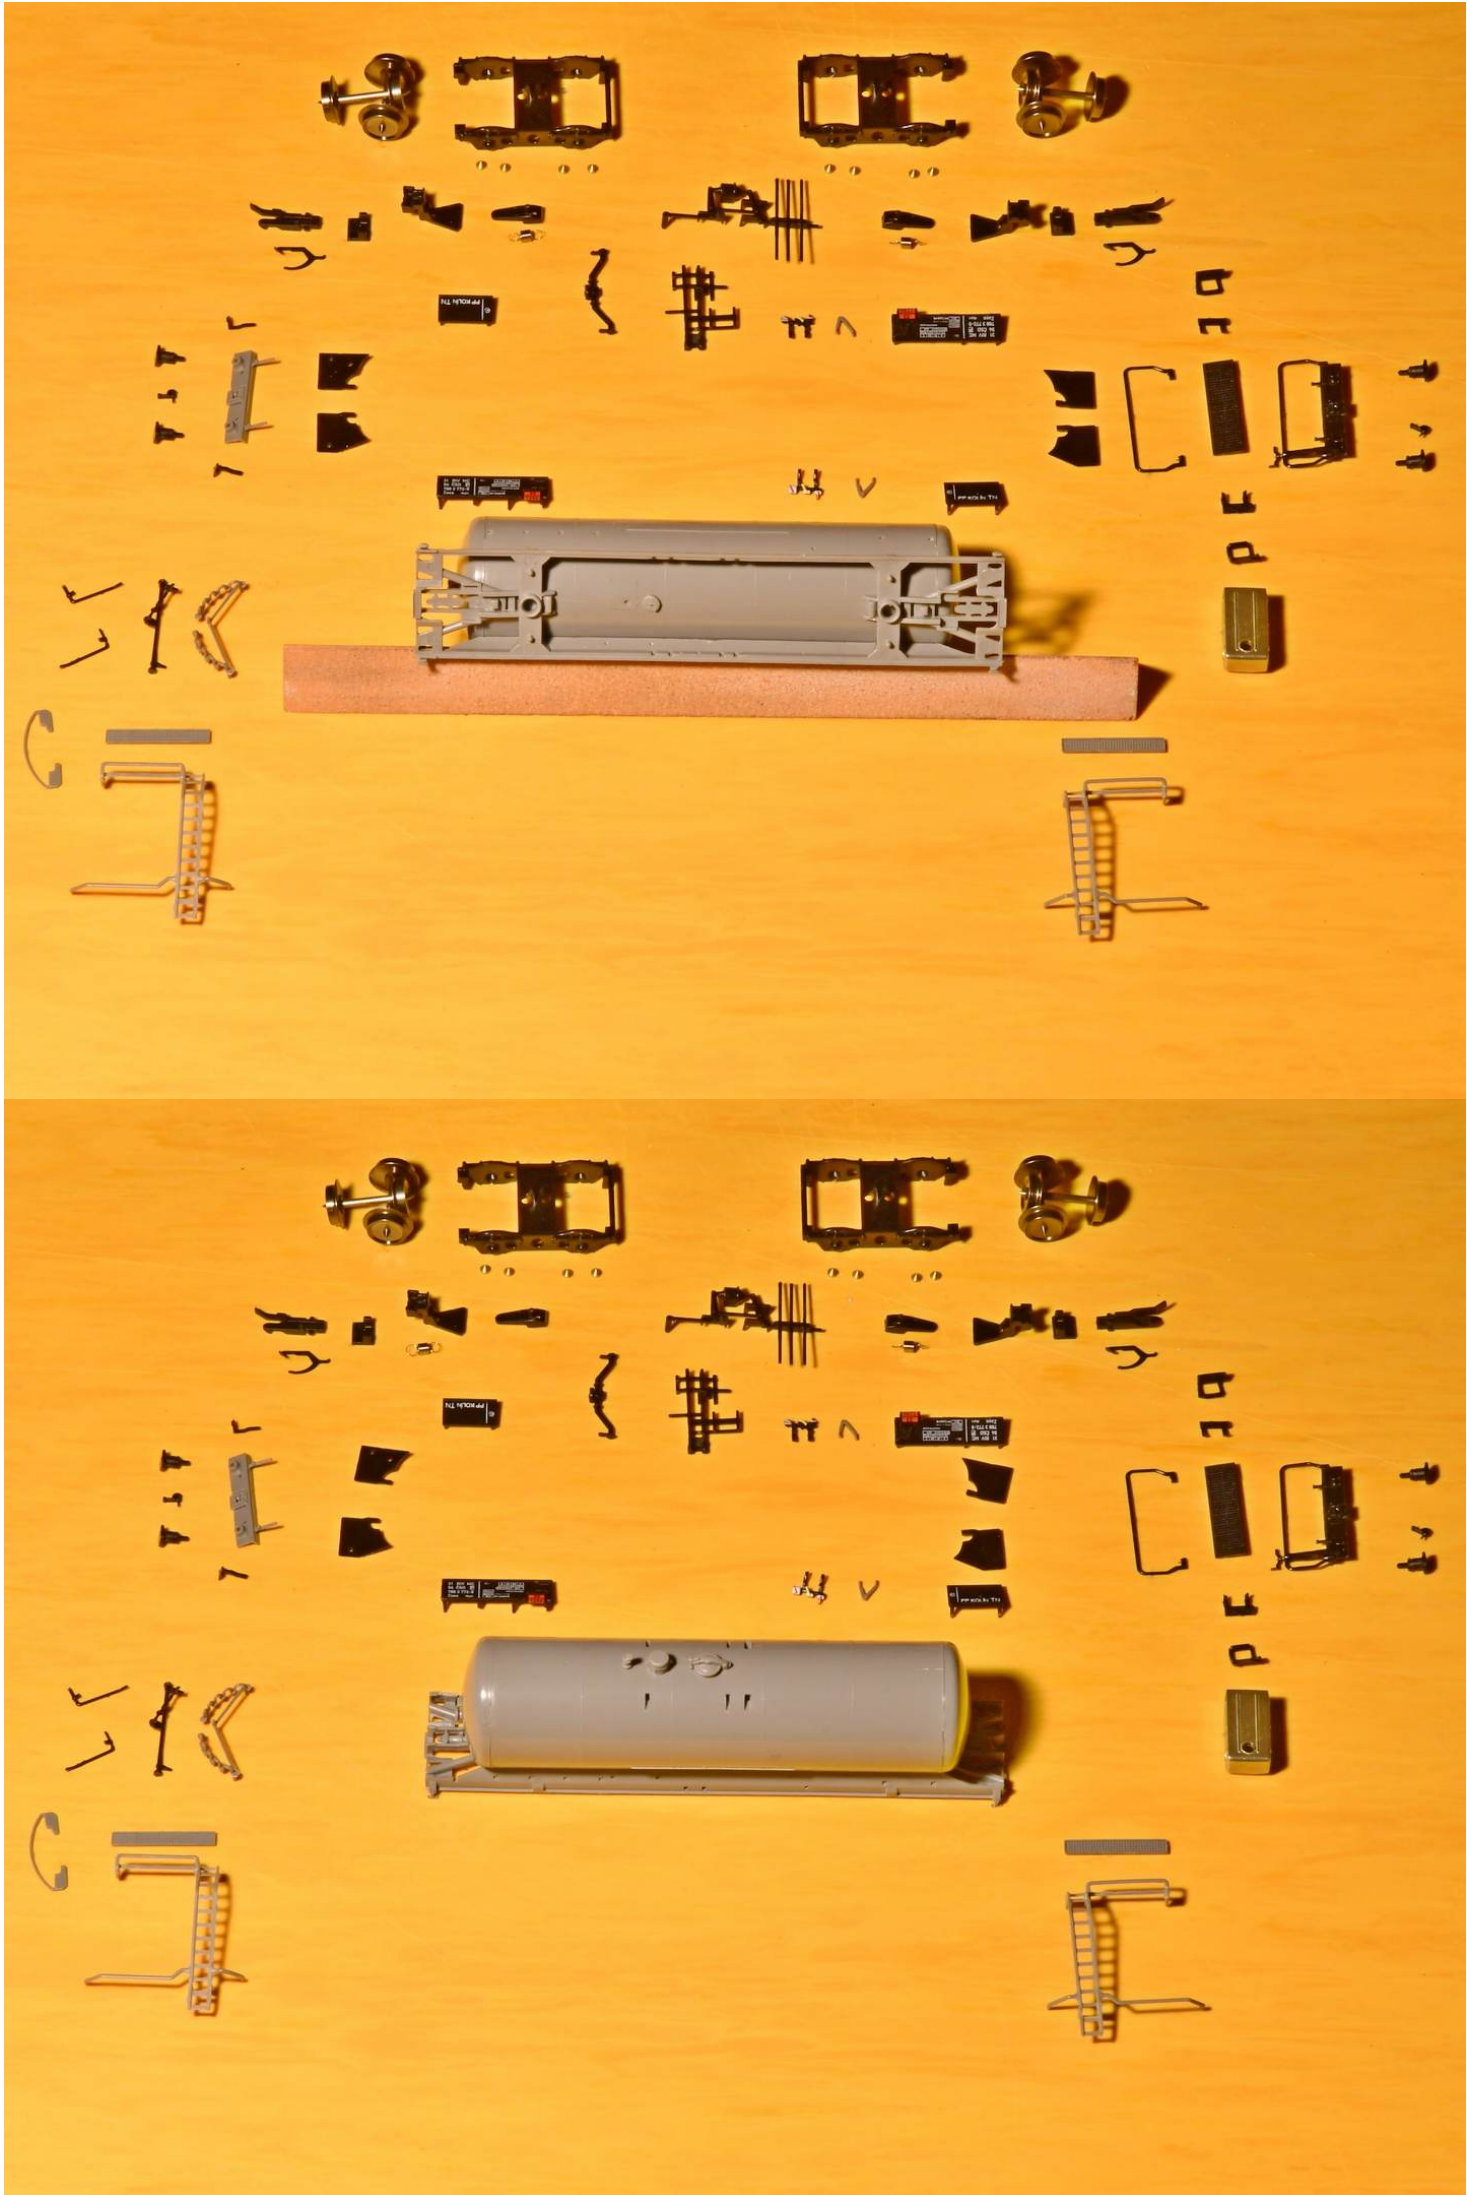

Zaes Ra(h)

variabilní součástky dle typu
variable components by type
variable Bestandteil nach Typ

příslušensví
attachment parts
Anbauteile

06140555 => 06140015

Zasunout až k dorazu.

06140050 => 06140015

06140030 => 06140015

06140015 => 06140115

06140180 => 06140115

06140140 => 06140115

06140270 => 06140115

06140250 => 06140115

06140280 => 06140115

06140260 => 06140115

06140140 => 06140160

06140200 => 06140250 + 06140260

06140060 => 06140050

06140090 => 06140180

06140100 => 06140180

06140070 => 06140280

06140070 => 06140280

06140450 => 06140015

06140450 => 06140115