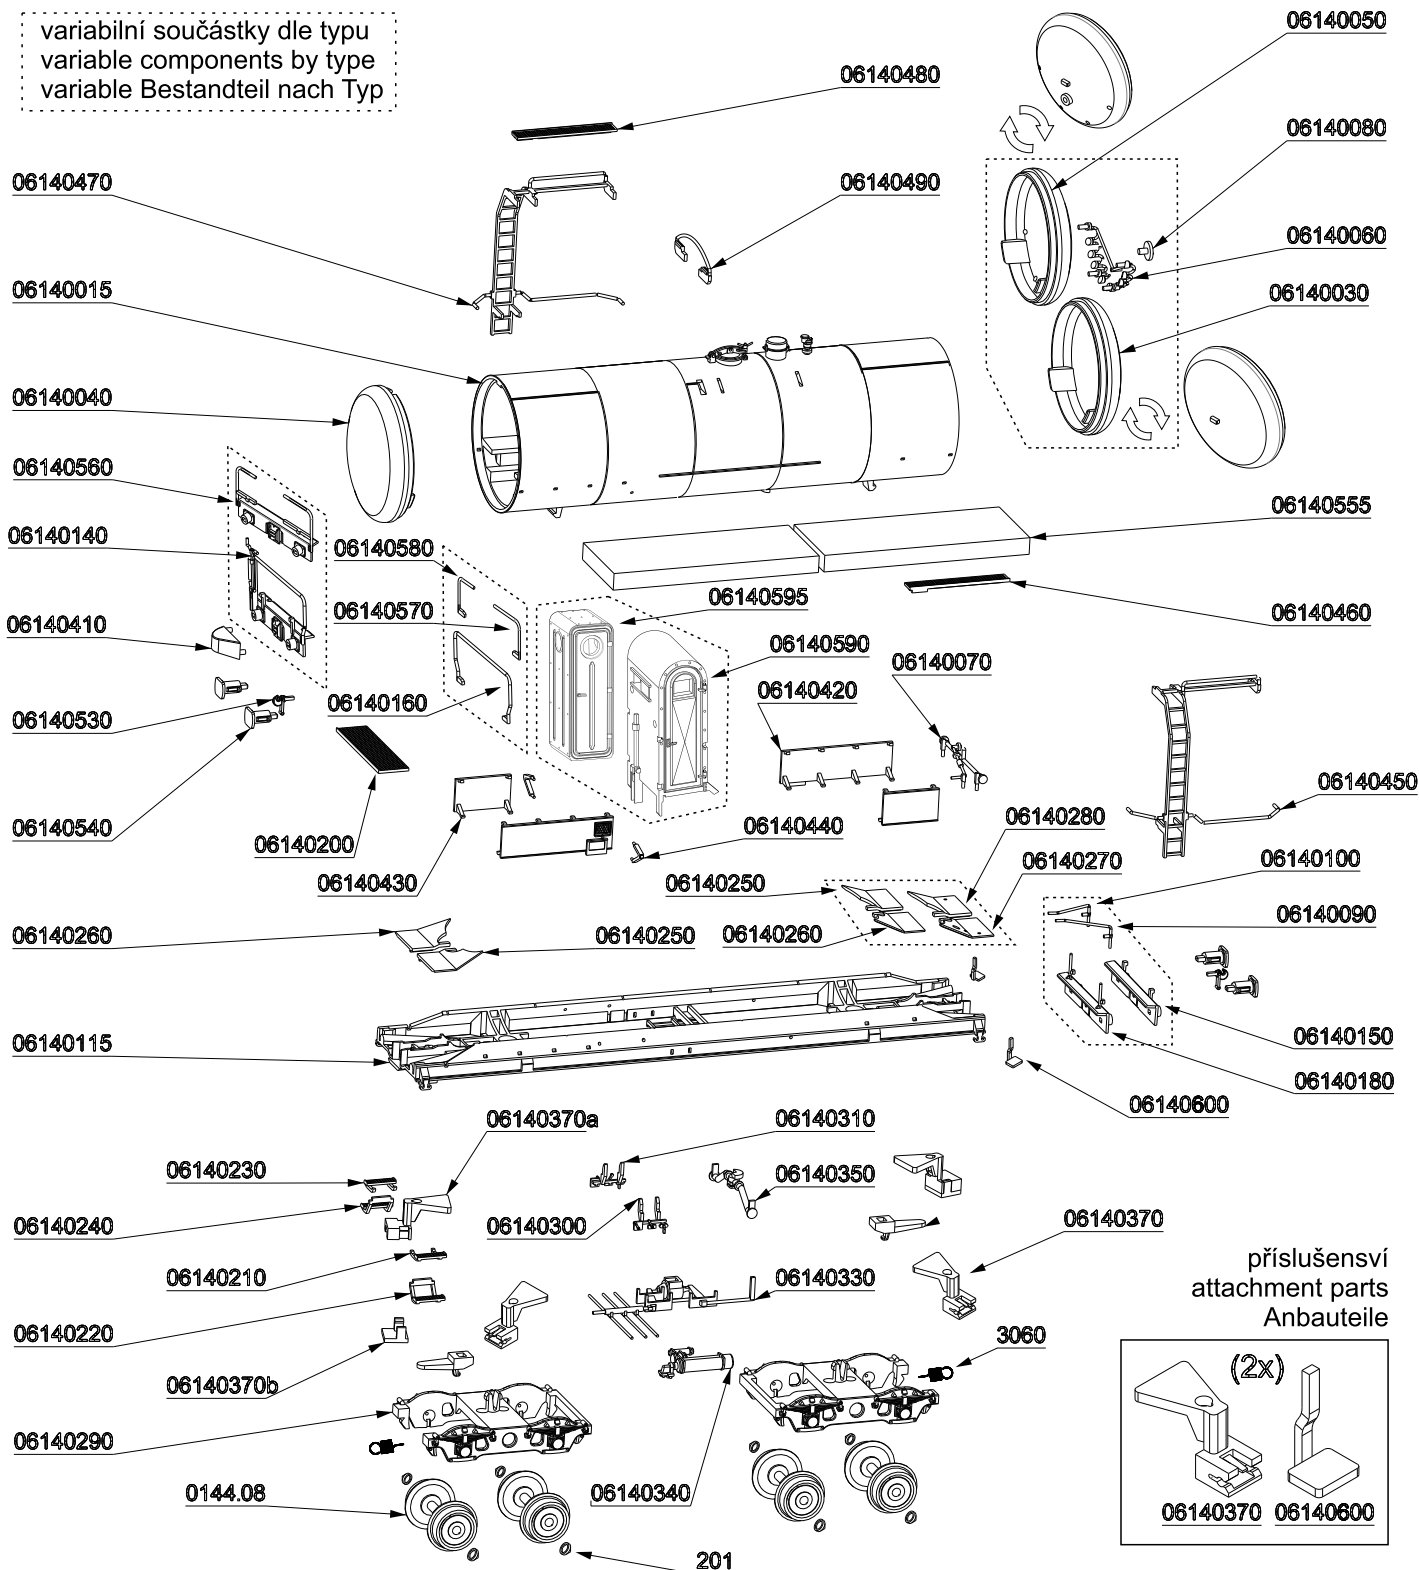

Zaes Ra(h)

variabilní součástky dle typu
variable components by type
variable Bestandteil nach Typ

příslušensví
attachment parts
Anbauteile

06140555 => 06140015

Zasunout až k dorazu.

06140050 => 06140015

06140030 => 06140015

06140015 => 06140115

06140180 => 06140115

06140140 => 06140115

06140270 => 06140115

06140250 => 06140115

06140280 => 06140115

06140260 => 06140115

06140140 => 06140160

06140200 => 06140250 + 06140260

06140060 => 06140050

06140090 => 06140180

06140100 => 06140180

06140070 => 06140280

06140070 => 06140280

06140450 => 06140015

06140450 => 06140115