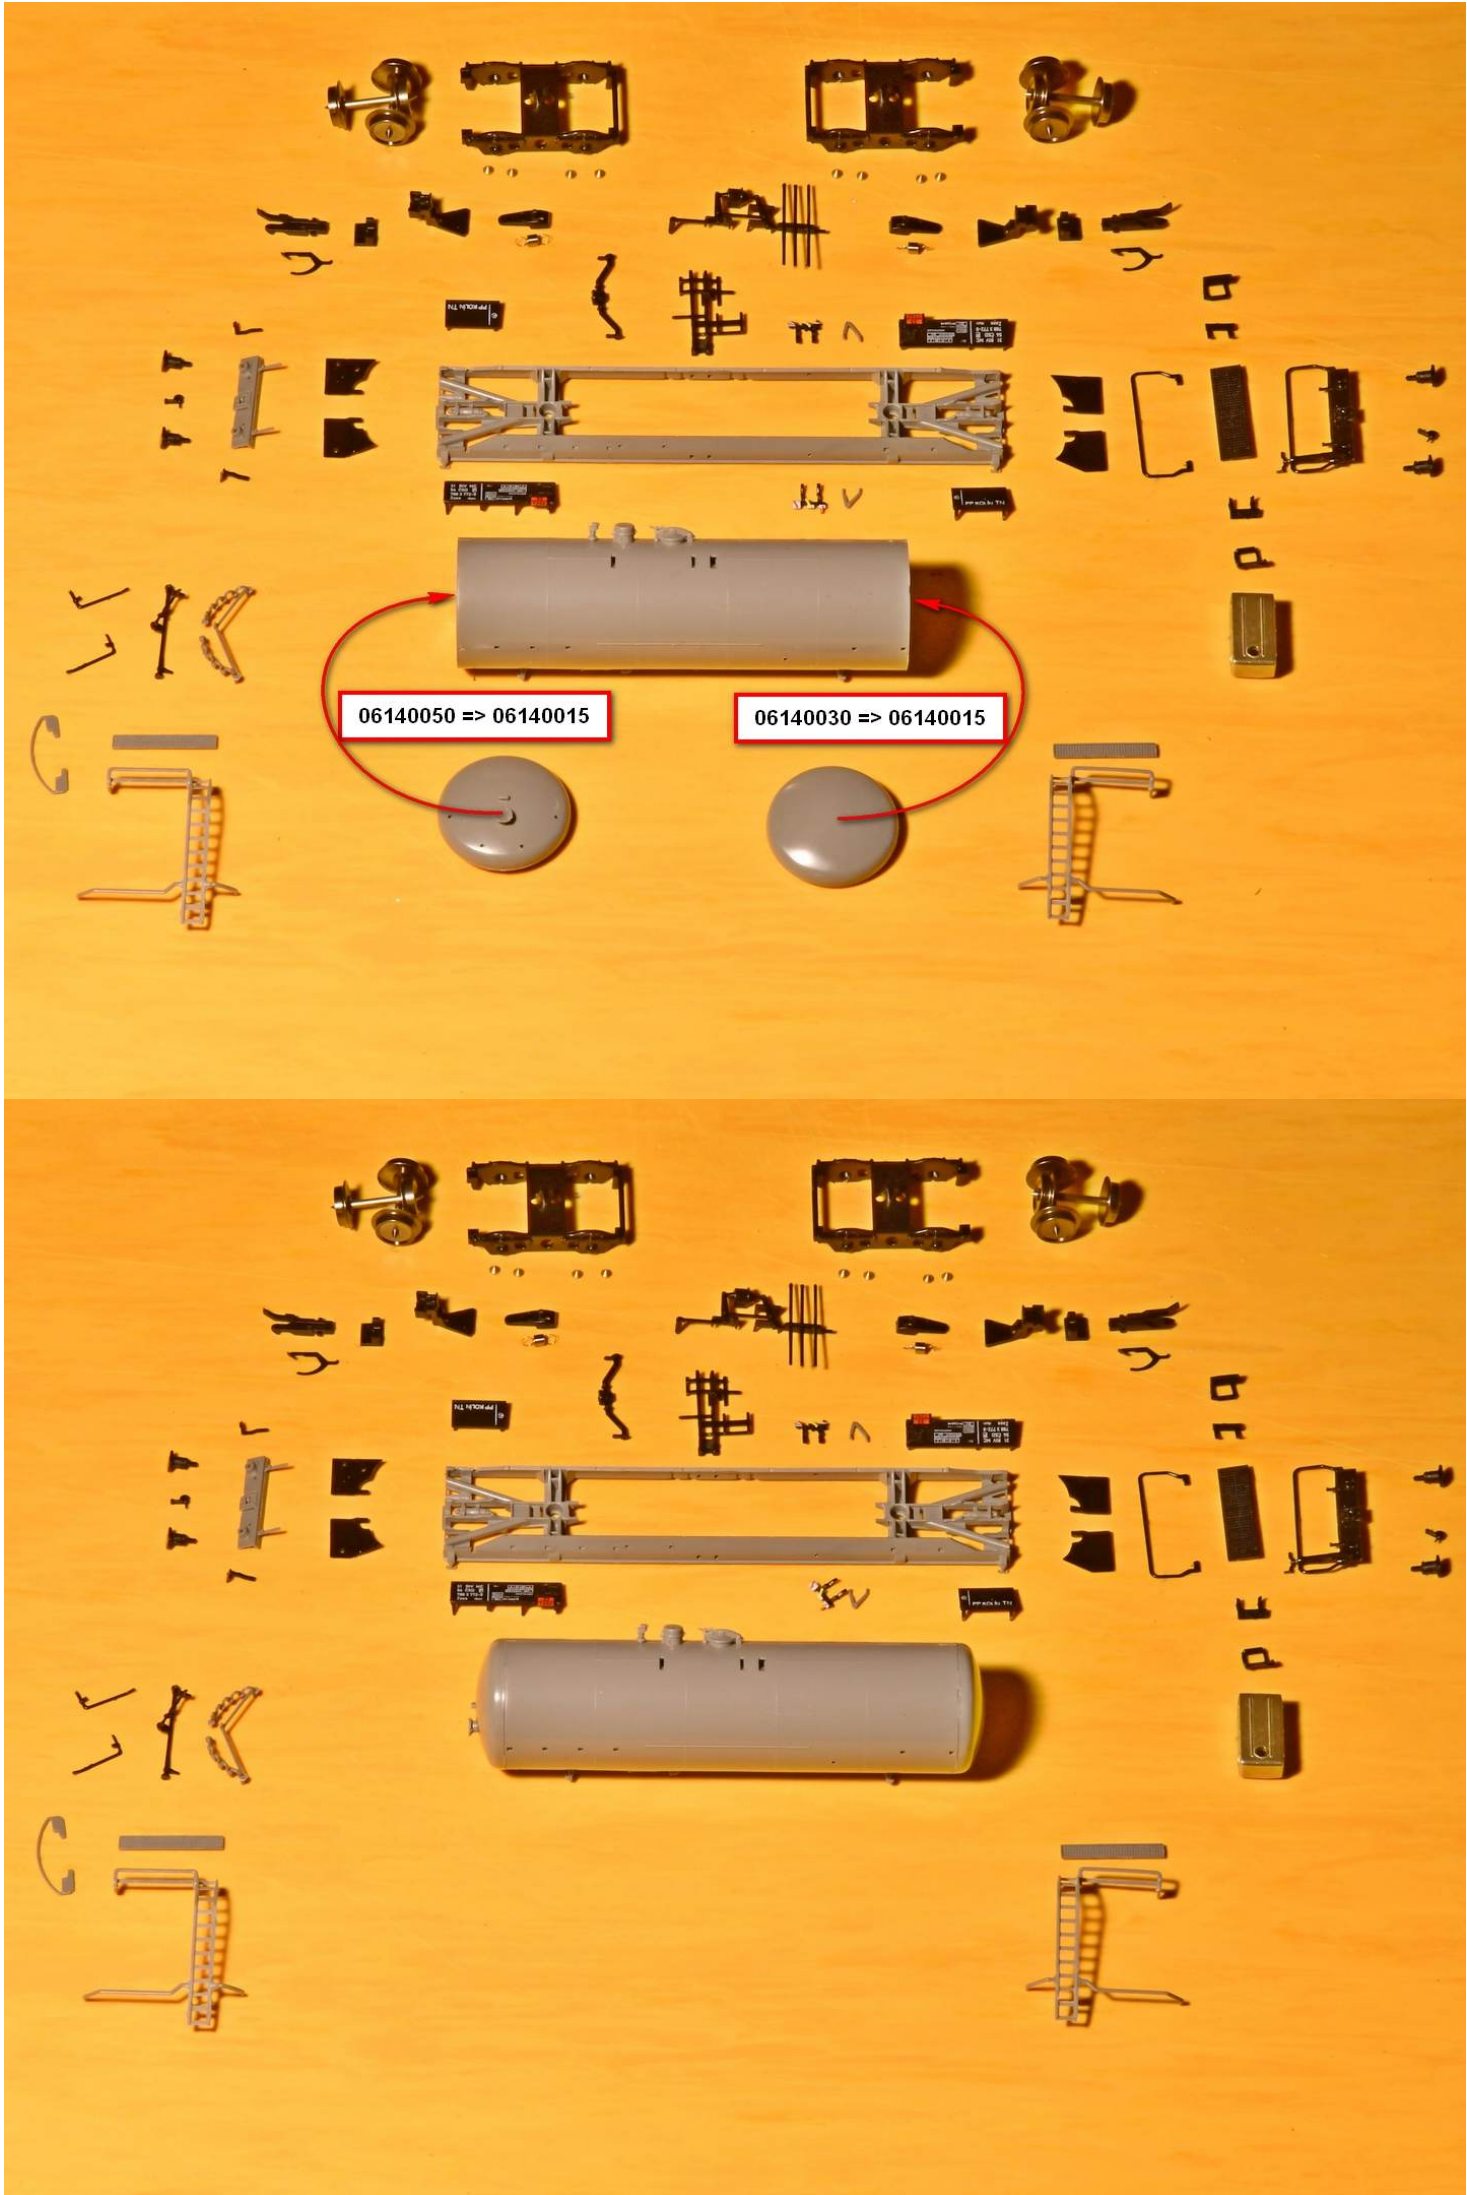

Zaes Ra(h)

variabilní součástky dle typu
variable components by type
variable Bestandteil nach Typ

příslušensví
attachment parts
Anbauteile

06140555 => 06140015

Zasunout až k dorazu.

06140050 => 06140015

06140030 => 06140015

06140015 => 06140115

06140180 => 06140115

06140140 => 06140115

06140270 => 06140115

06140250 => 06140115

06140280 => 06140115

06140260 => 06140115

06140140 => 06140160

06140200 => 06140250 + 06140260

06140060 => 06140050

06140090 => 06140180

06140100 => 06140180

06140070 => 06140280

06140070 => 06140280

06140450 => 06140015

06140450 => 06140115