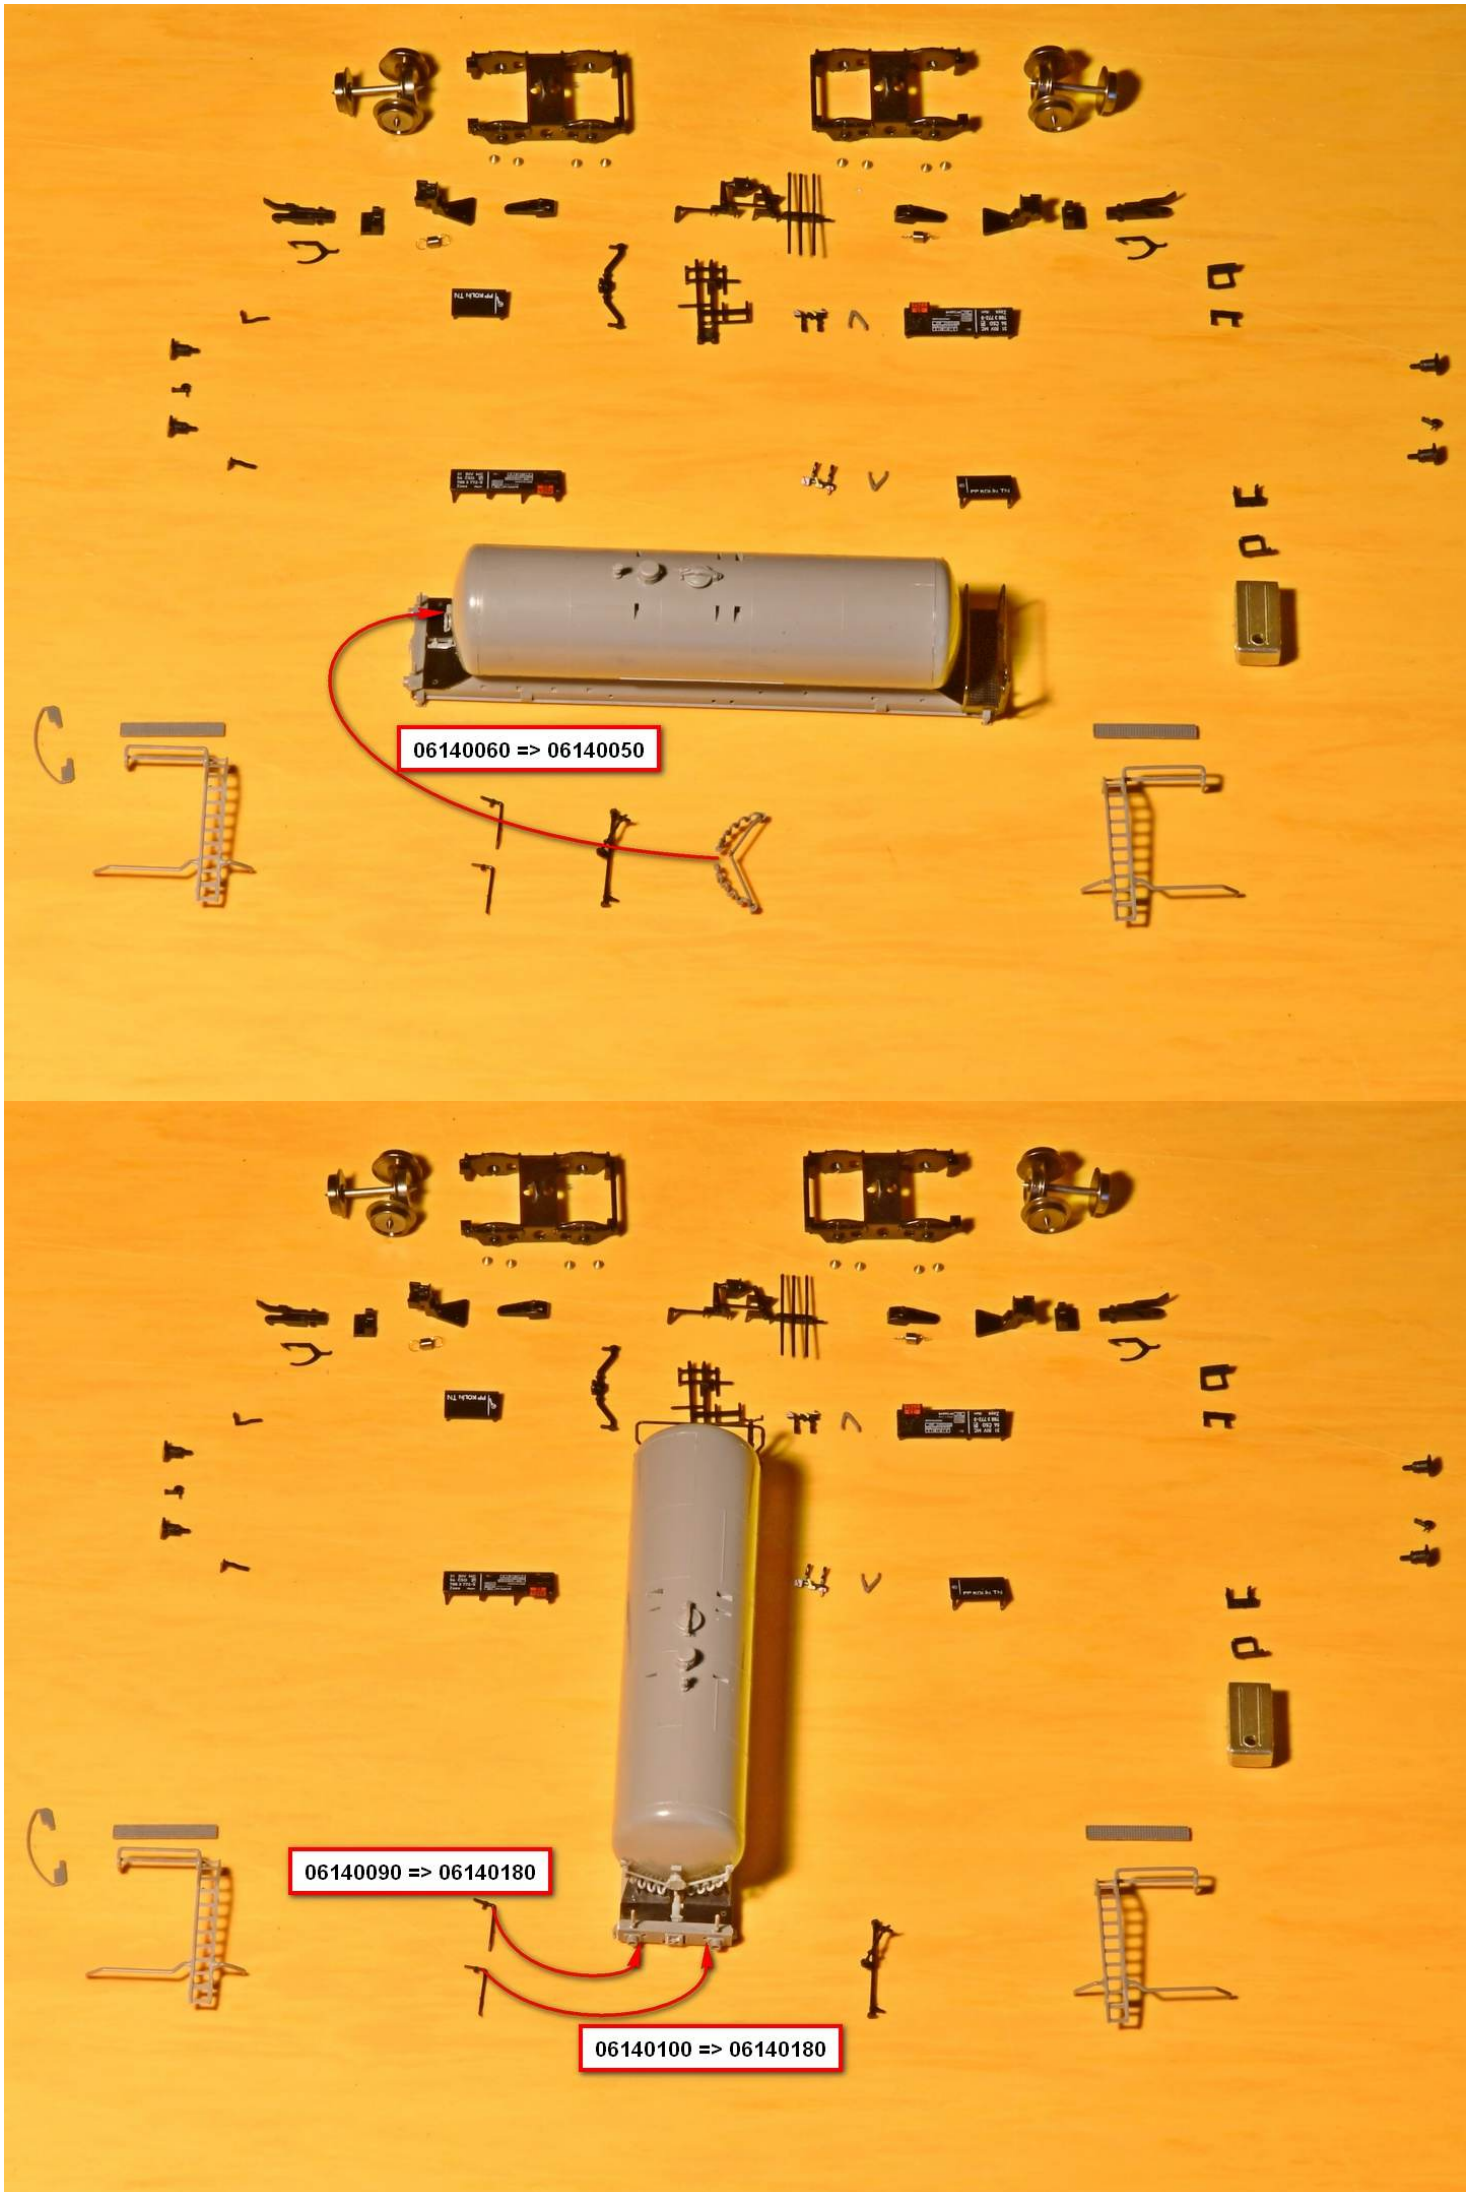

Zaes Ra(h)

variabilní součástky dle typu
variable components by type
variable Bestandteil nach Typ

příslušensví
attachment parts
Anbauteile

06140555 => 06140015

Zasunout až k dorazu.

06140050 => 06140015

06140030 => 06140015

06140015 => 06140115

06140180 => 06140115

06140140 => 06140115

06140270 => 06140115

06140250 => 06140115

06140280 => 06140115

06140260 => 06140115

06140140 => 06140160

06140200 => 06140250 + 06140260

06140060 => 06140050

06140090 => 06140180

06140100 => 06140180

06140070 => 06140280

06140070 => 06140280

06140450 => 06140015

06140450 => 06140115