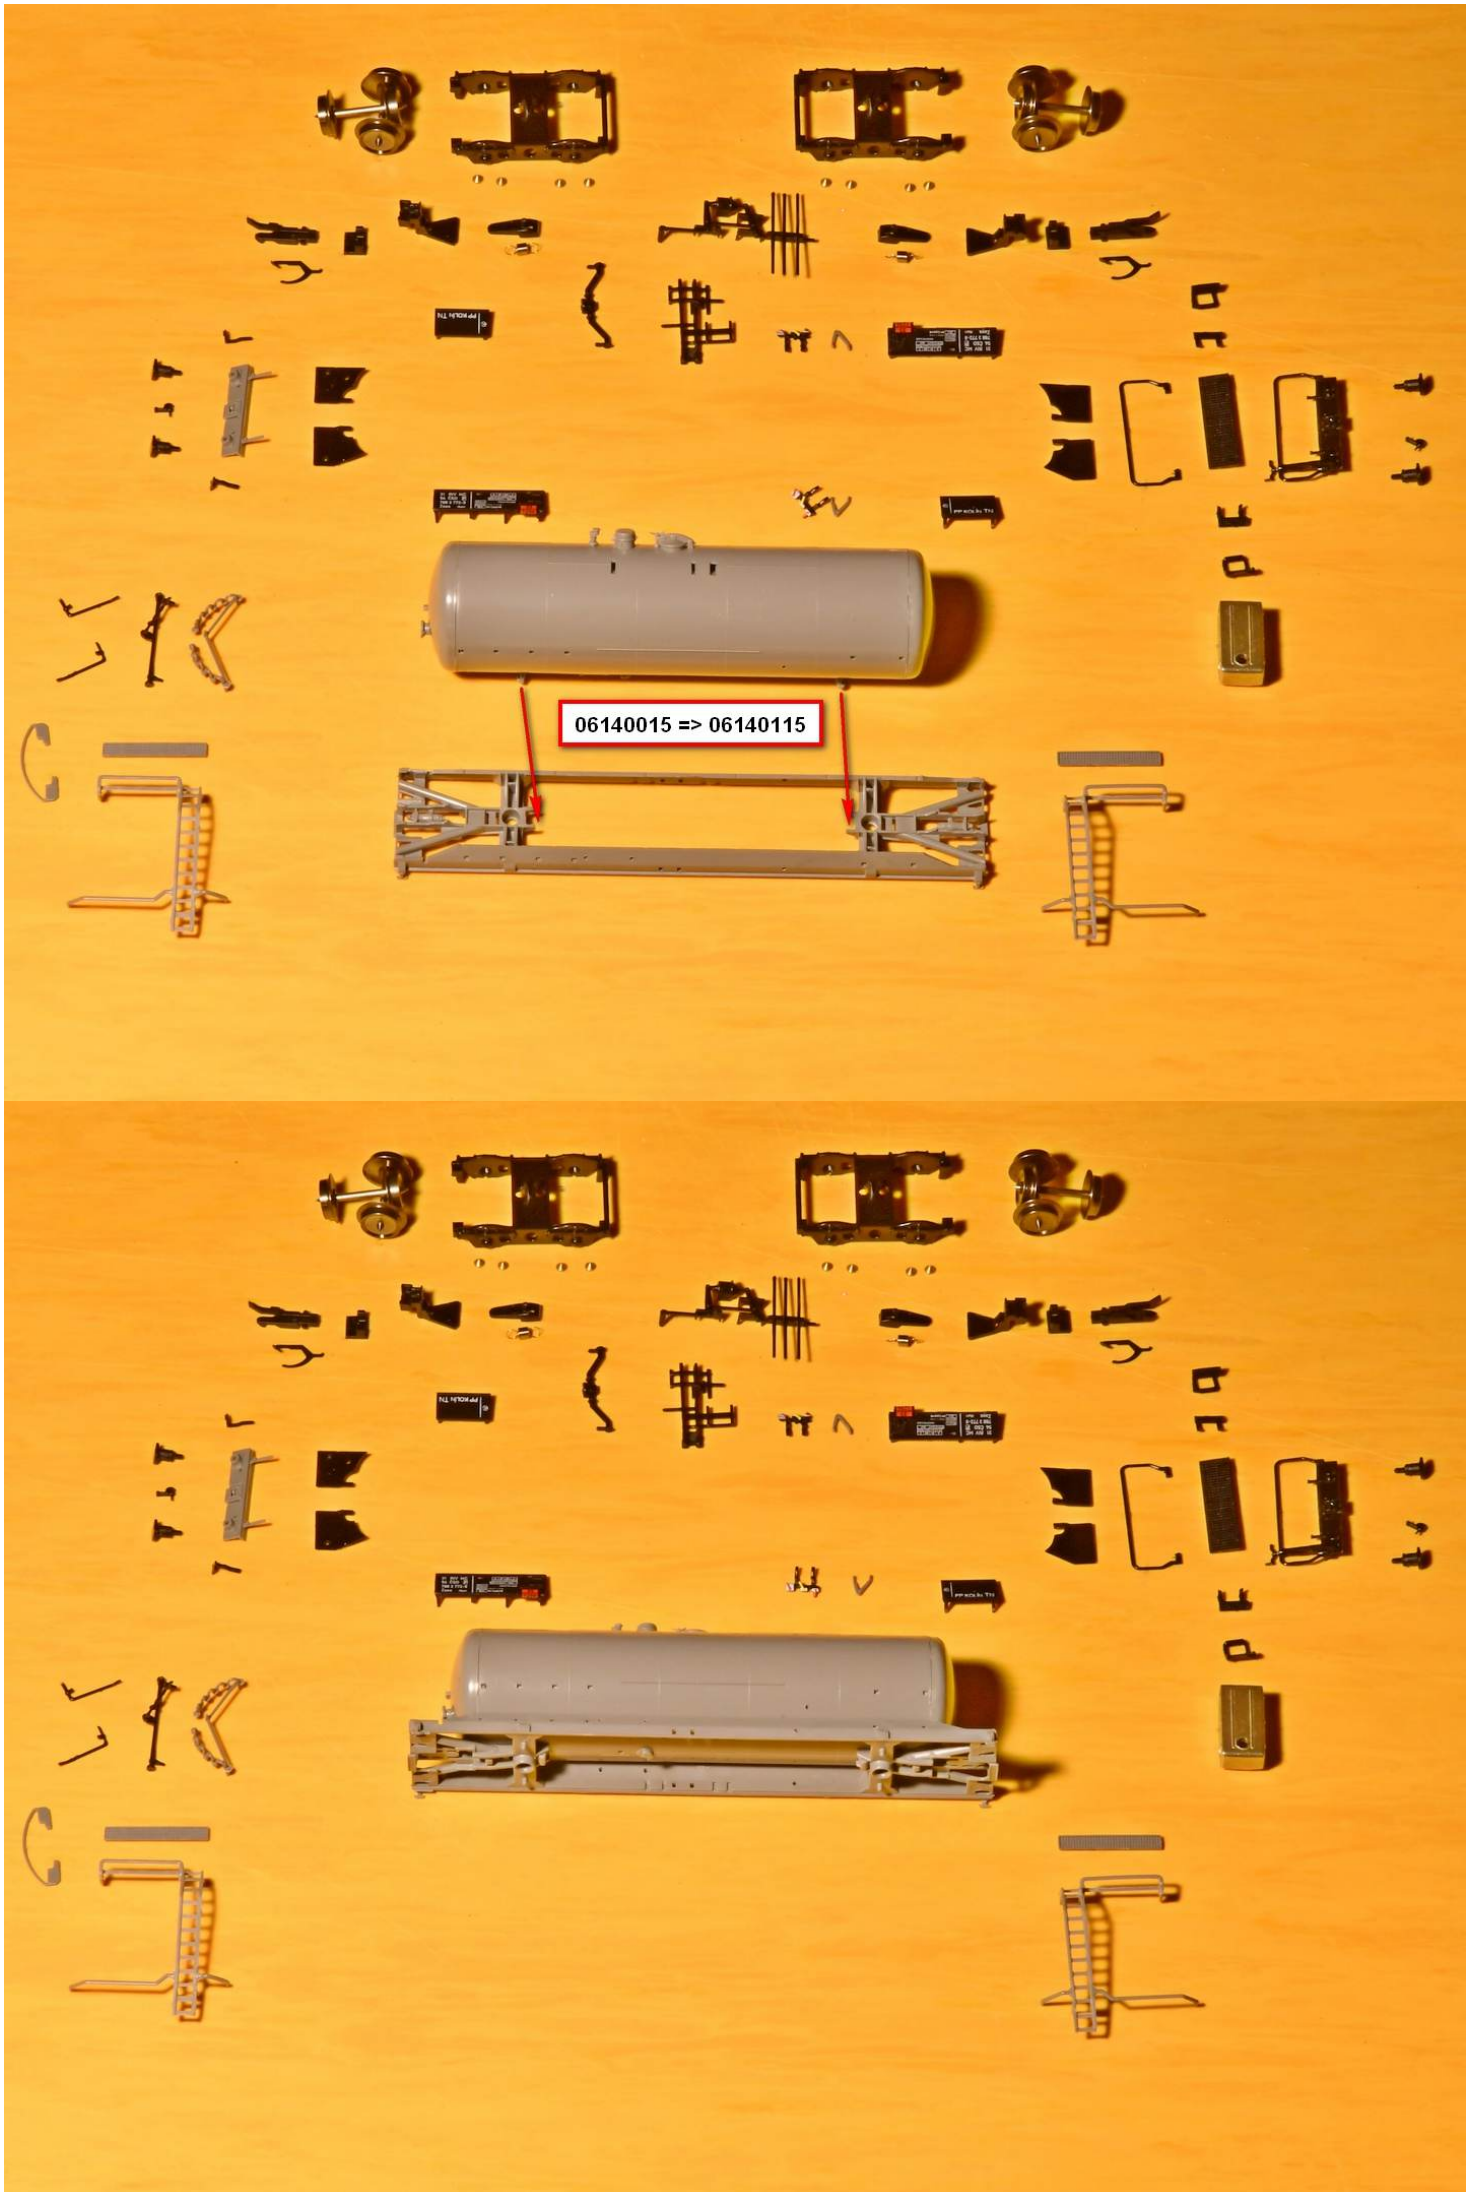

Zaes Ra(h)

variabilní součástky dle typu
variable components by type
variable Bestandteil nach Typ

příslušensví
attachment parts
Anbauteile

06140555 => 06140015

Zasunout až k dorazu.

06140050 => 06140015

06140030 => 06140015

06140015 => 06140115

06140180 => 06140115

06140140 => 06140115

06140270 => 06140115

06140250 => 06140115

06140280 => 06140115

06140260 => 06140115

06140140 => 06140160

06140200 => 06140250 + 06140260

06140060 => 06140050

06140090 => 06140180

06140100 => 06140180

06140070 => 06140280

06140070 => 06140280

06140450 => 06140015

06140450 => 06140115