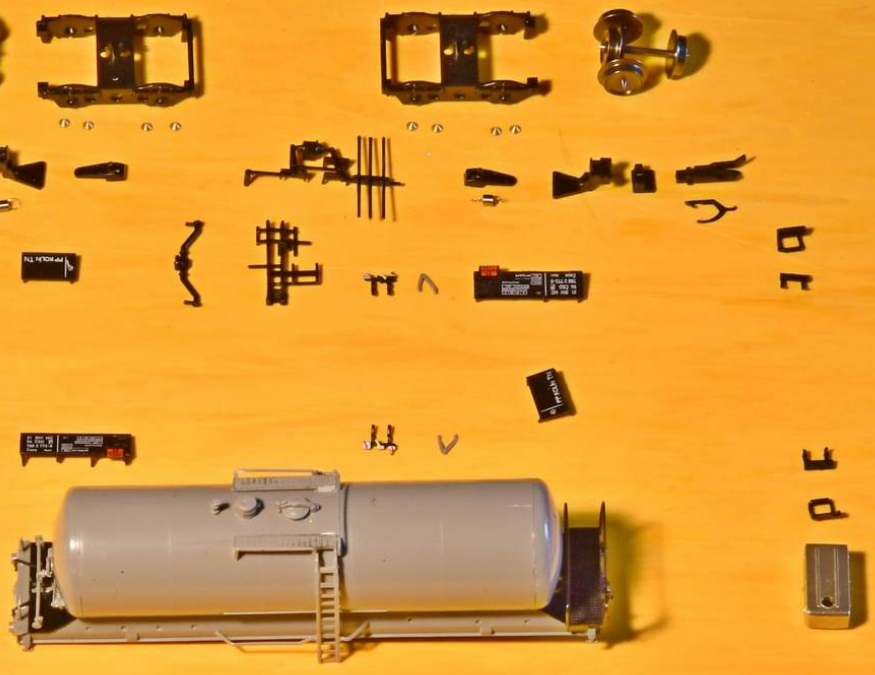

06140440 => 06140015 + 06140115