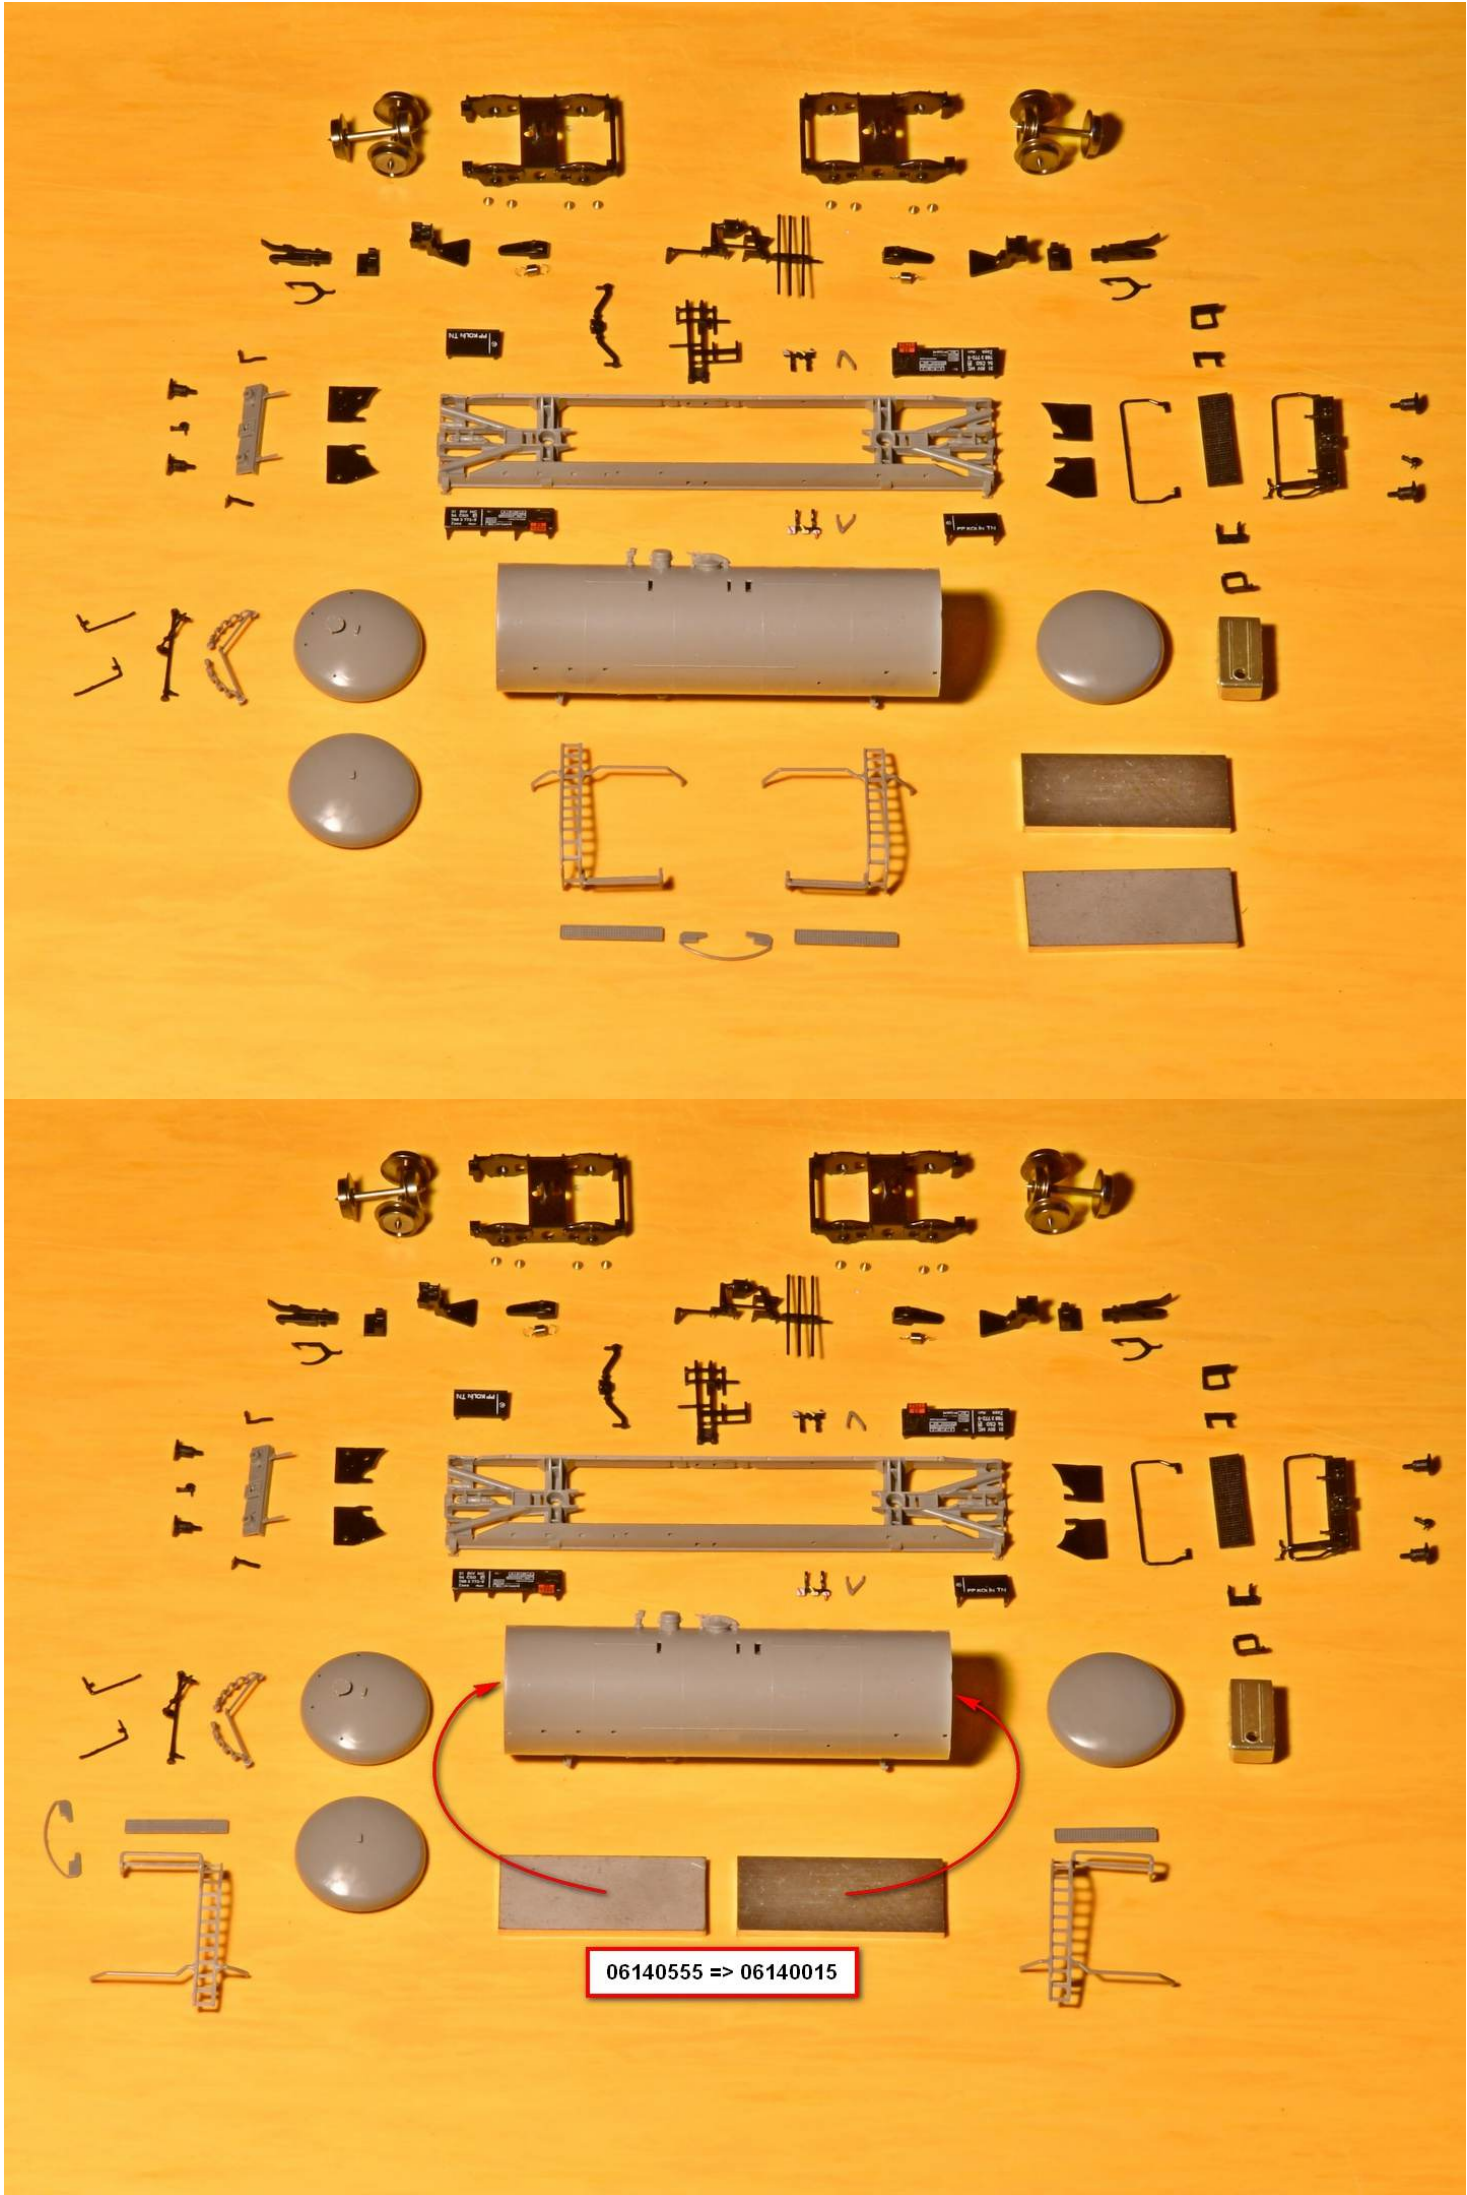

Zaes Ra(h)

variabilní součástky dle typu
variable components by type
variable Bestandteil nach Typ

příslušensví
attachment parts
Anbauteile

06140555 => 06140015

Zasunout až k dorazu.

06140050 => 06140015

06140030 => 06140015

06140015 => 06140115

06140180 => 06140115

06140140 => 06140115

06140270 => 06140115

06140250 => 06140115

06140280 => 06140115

06140260 => 06140115

06140140 => 06140160

06140200 => 06140250 + 06140260

06140060 => 06140050

06140090 => 06140180

06140100 => 06140180

06140070 => 06140280

06140070 => 06140280

06140450 => 06140015

06140450 => 06140115