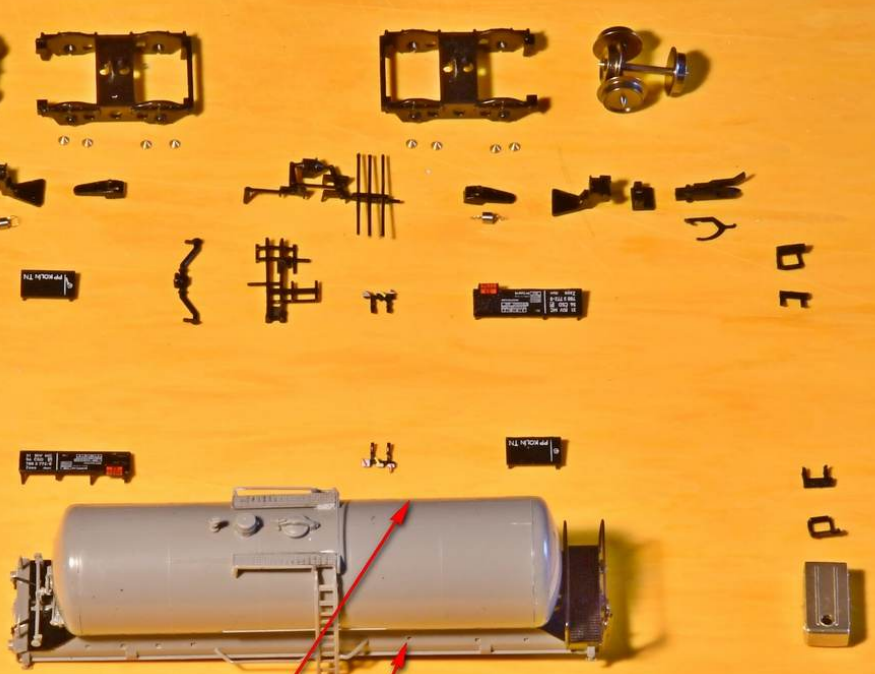

06140440 => 06140015 + 06140115