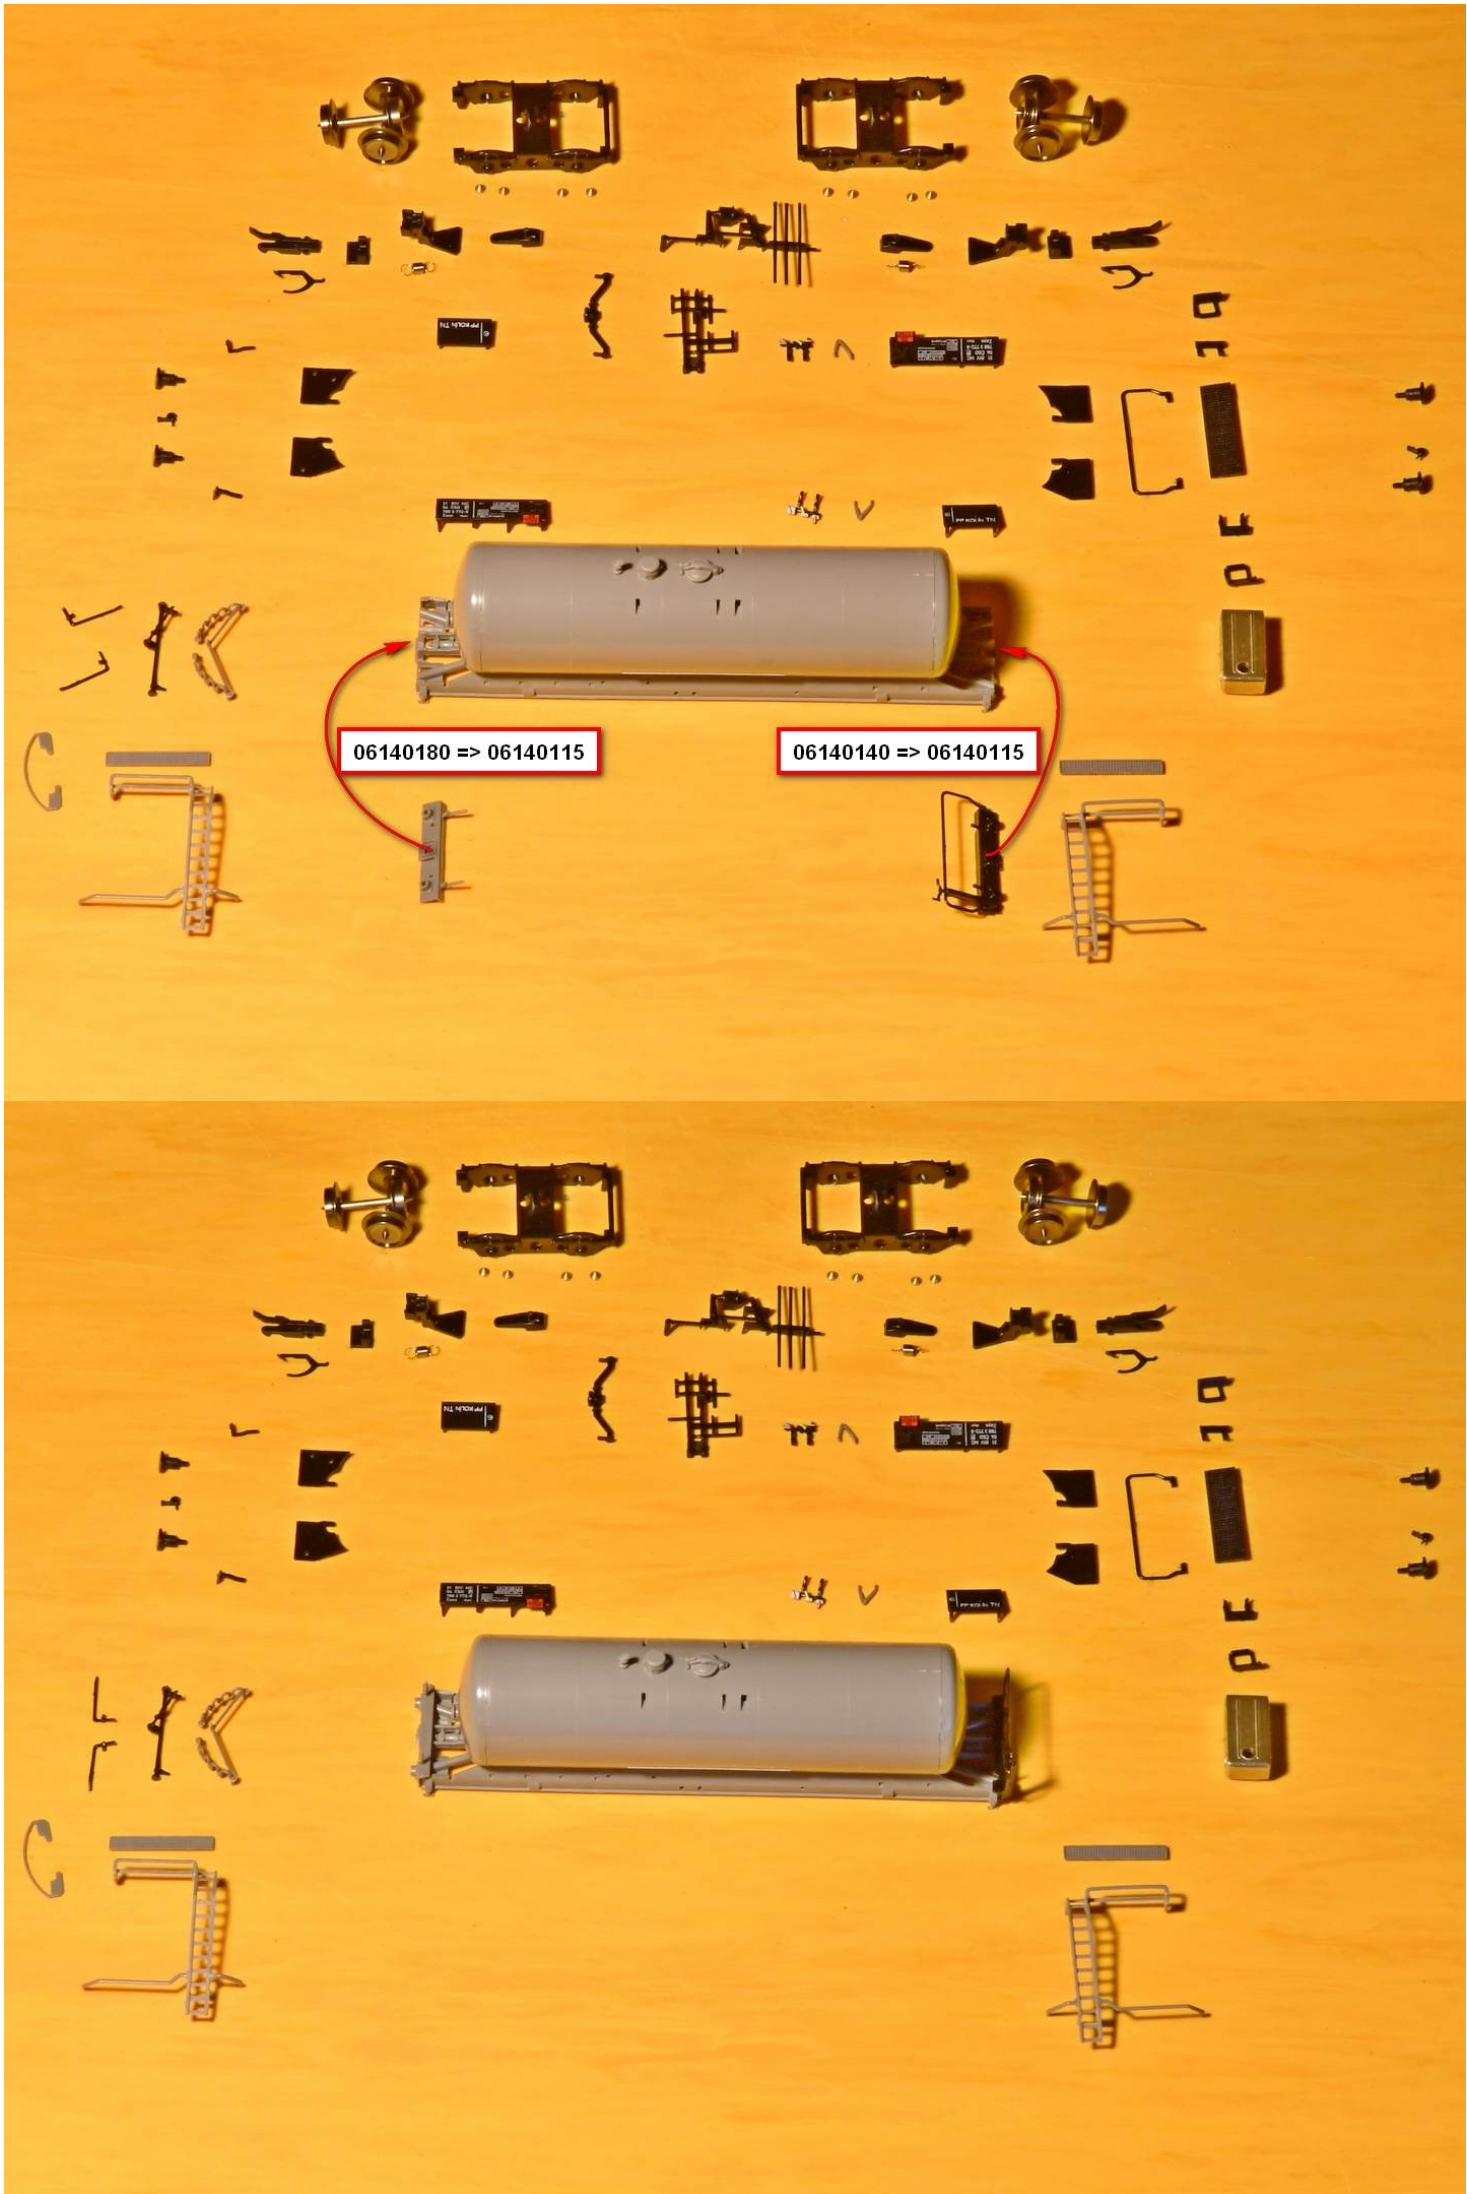

Zaes Ra(h)

variabilní součástky dle typu
variable components by type
variable Bestandteil nach Typ

příslušensví
attachment parts
Anbauteile

06140555 => 06140015

Zasunout až k dorazu.

06140050 => 06140015

06140030 => 06140015

06140015 => 06140115

06140180 => 06140115

06140140 => 06140115

06140270 => 06140115

06140250 => 06140115

06140280 => 06140115

06140260 => 06140115

06140140 => 06140160

06140200 => 06140250 + 06140260

06140060 => 06140050

06140090 => 06140180

06140100 => 06140180

06140070 => 06140280

06140070 => 06140280

06140450 => 06140015

06140450 => 06140115