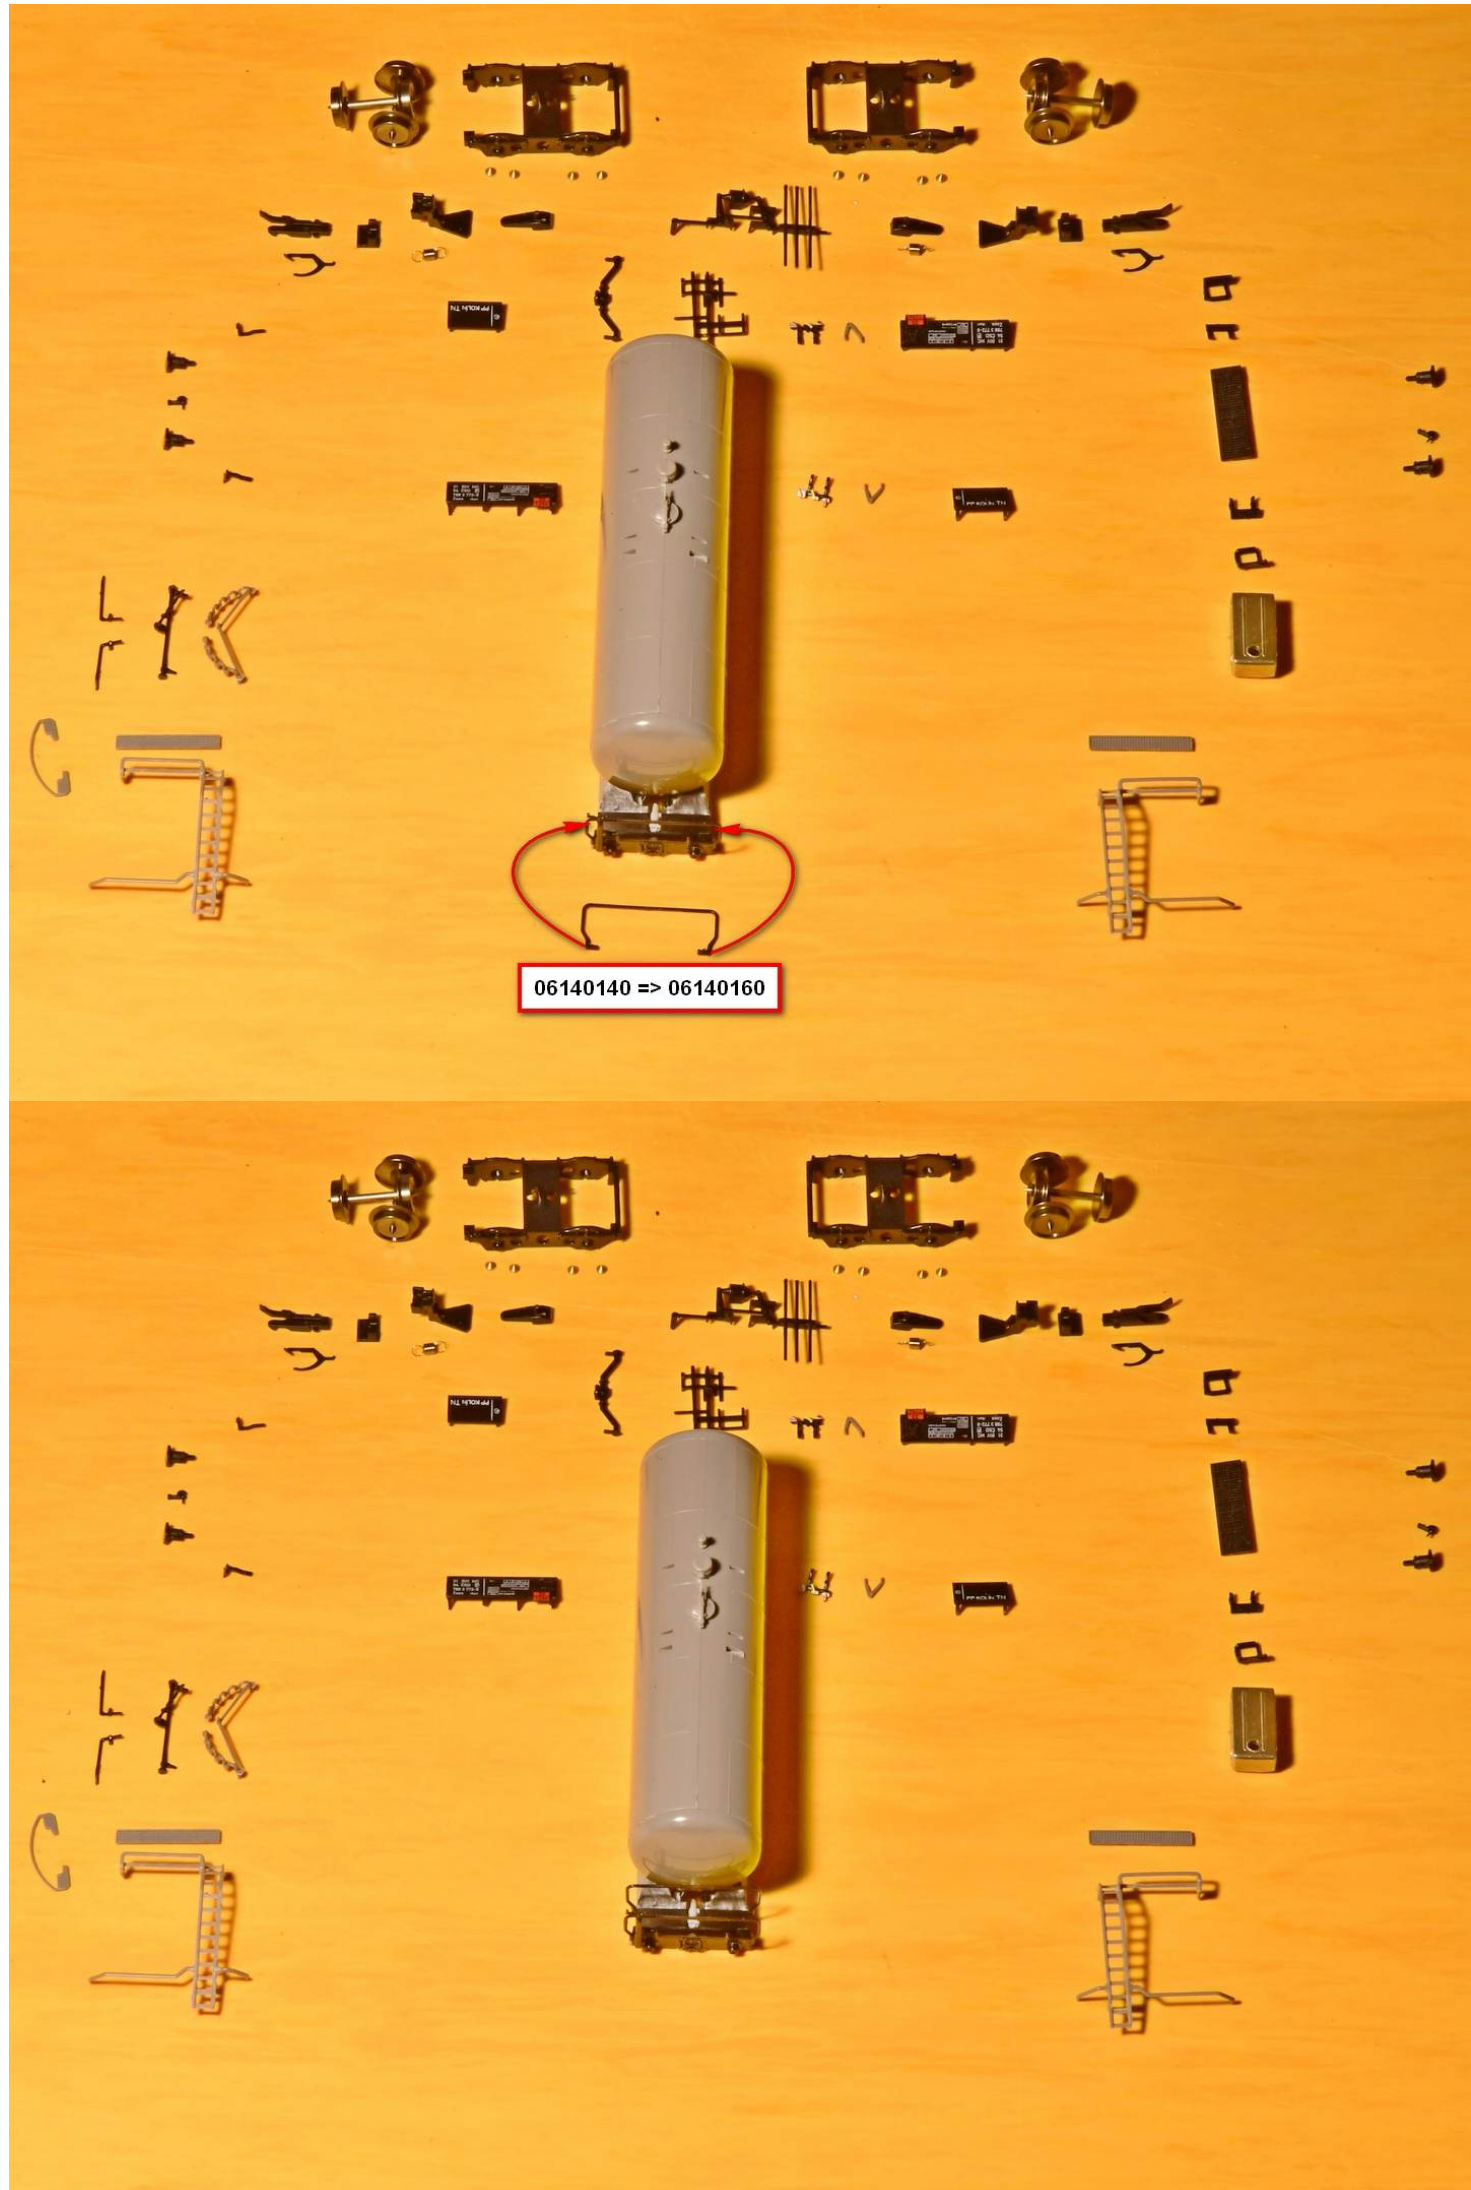

Zaes Ra(h)

variabilní součástky dle typu
variable components by type
variable Bestandteil nach Typ

příslušensví
attachment parts
Anbauteile

06140555 => 06140015

Zasunout až k dorazu.

06140050 => 06140015

06140030 => 06140015

06140015 => 06140115

06140180 => 06140115

06140140 => 06140115

06140270 => 06140115

06140250 => 06140115

06140280 => 06140115

06140260 => 06140115

06140140 => 06140160

06140200 => 06140250 + 06140260

06140060 => 06140050

06140090 => 06140180

06140100 => 06140180

06140070 => 06140280

06140070 => 06140280

06140450 => 06140015

06140450 => 06140115