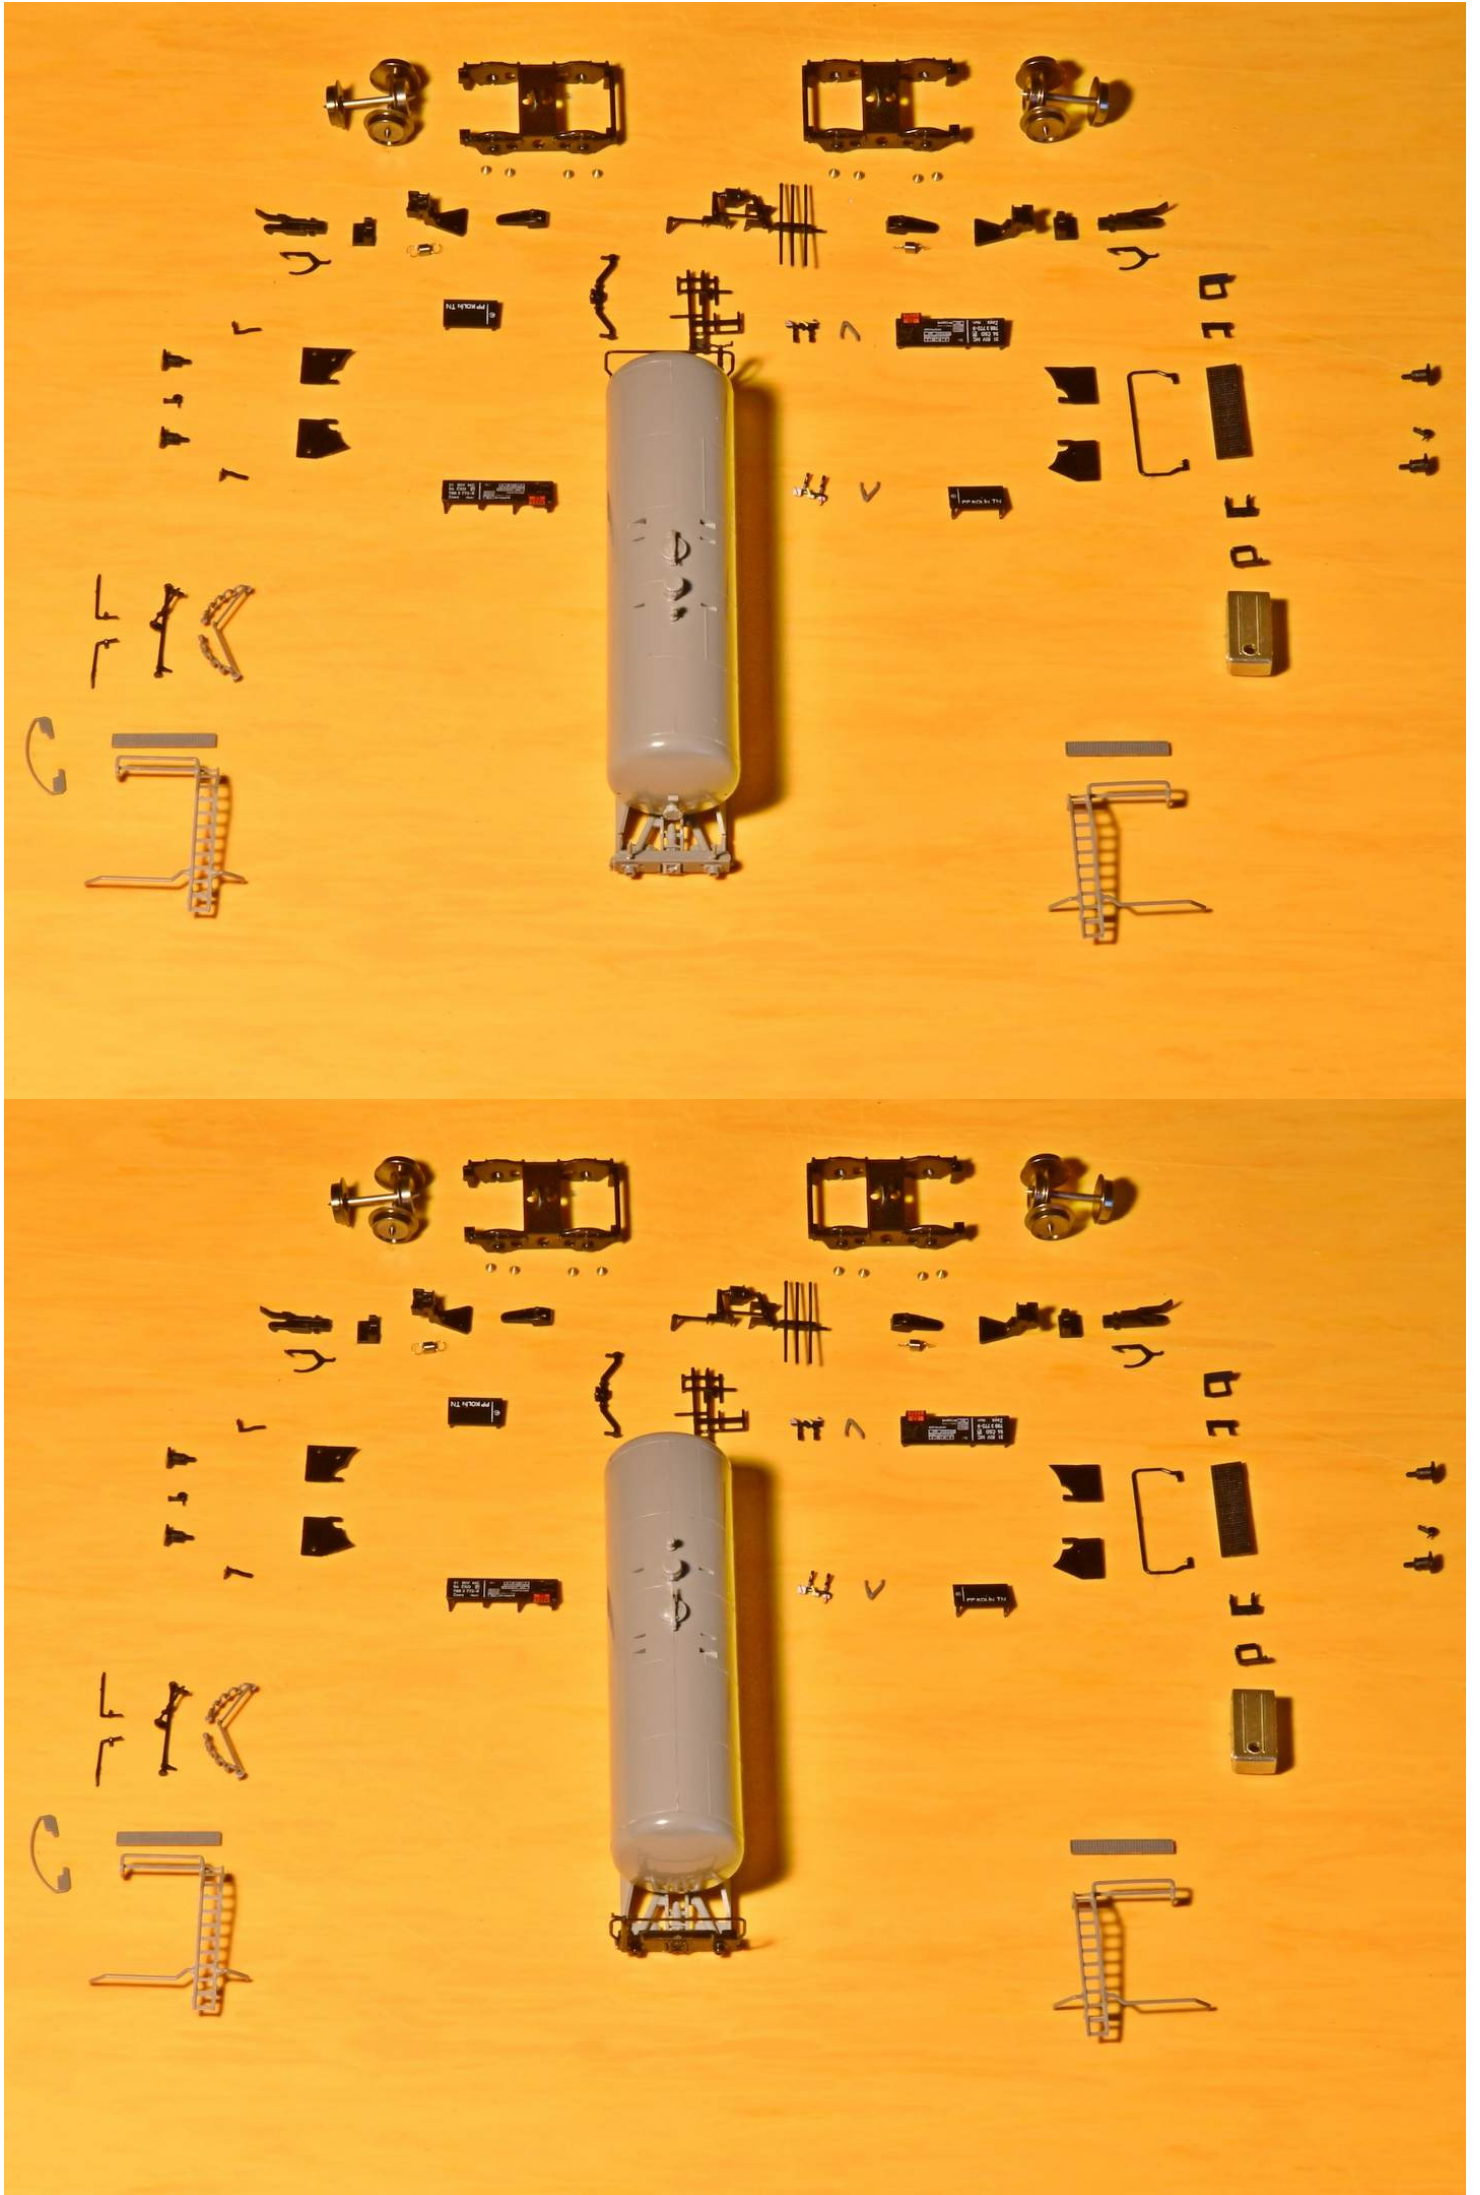

Zaes Ra(h)

variabilní součástky dle typu
variable components by type
variable Bestandteil nach Typ

příslušensví
attachment parts
Anbauteile

06140555 => 06140015

Zasunout až k dorazu.

06140050 => 06140015

06140030 => 06140015

06140015 => 06140115

06140180 => 06140115

06140140 => 06140115

06140270 => 06140115

06140250 => 06140115

06140280 => 06140115

06140260 => 06140115

06140140 => 06140160

06140200 => 06140250 + 06140260

06140060 => 06140050

06140090 => 06140180

06140100 => 06140180

06140070 => 06140280

06140070 => 06140280

06140450 => 06140015

06140450 => 06140115