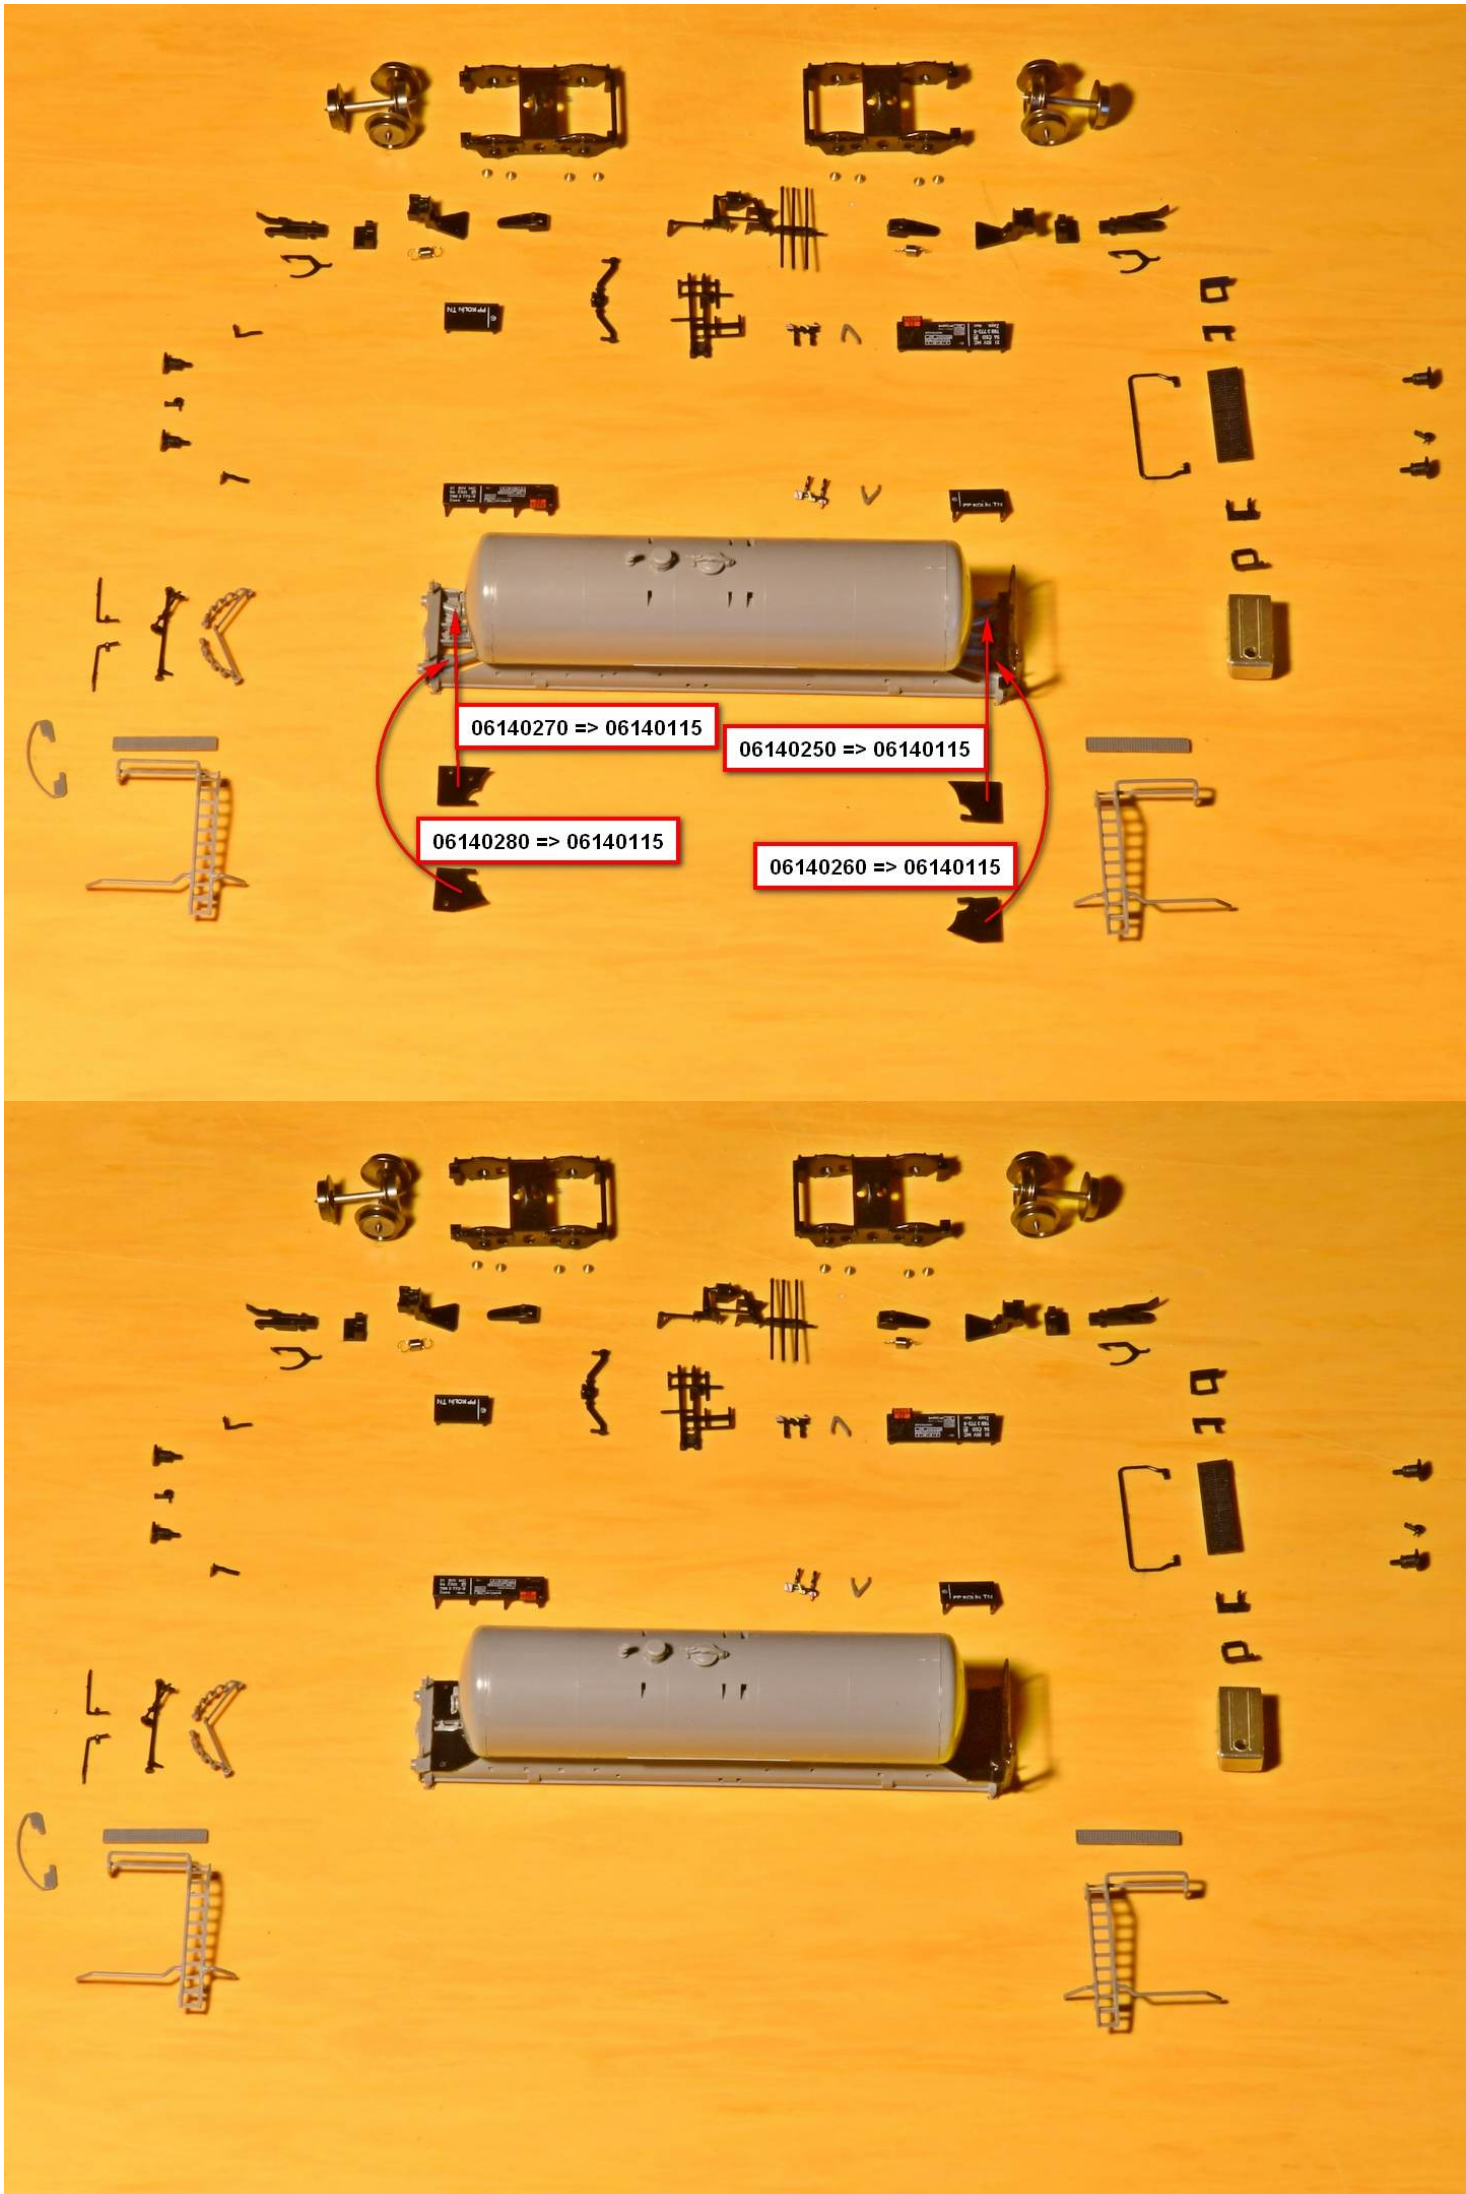

Zaes Ra(h)

variabilní součástky dle typu
variable components by type
variable Bestandteil nach Typ

příslušensví
attachment parts
Anbauteile

06140555 => 06140015

Zasunout až k dorazu.

06140050 => 06140015

06140030 => 06140015

06140015 => 06140115

06140180 => 06140115

06140140 => 06140115

06140270 => 06140115

06140250 => 06140115

06140280 => 06140115

06140260 => 06140115

06140140 => 06140160

06140200 => 06140250 + 06140260

06140060 => 06140050

06140090 => 06140180

06140100 => 06140180

06140070 => 06140280

06140070 => 06140280

06140450 => 06140015

06140450 => 06140115