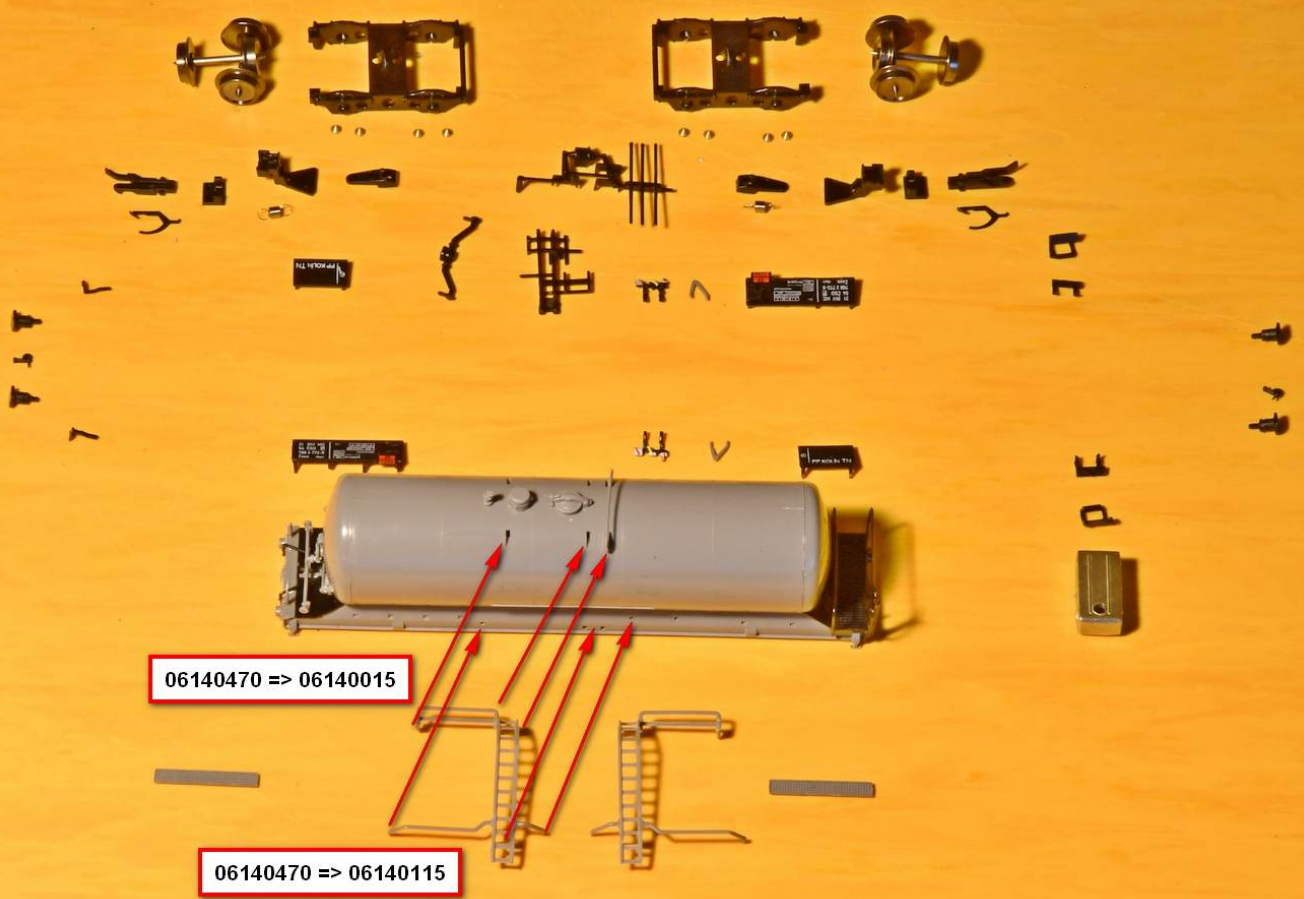

Zaes Ra(h)

variabilní součástky dle typu
variable components by type
variable Bestandteil nach Typ

příslušensví
attachment parts
Anbauteile

06140555 => 06140015

Zasunout až k dorazu.

06140050 => 06140015

06140030 => 06140015

06140200 => 06140250 + 06140260

06140060 => 06140050

06140090 => 06140180

06140100 => 06140180

06140070 => 06140280

06140070 => 06140280

06140450 => 06140015

06140450 => 06140115