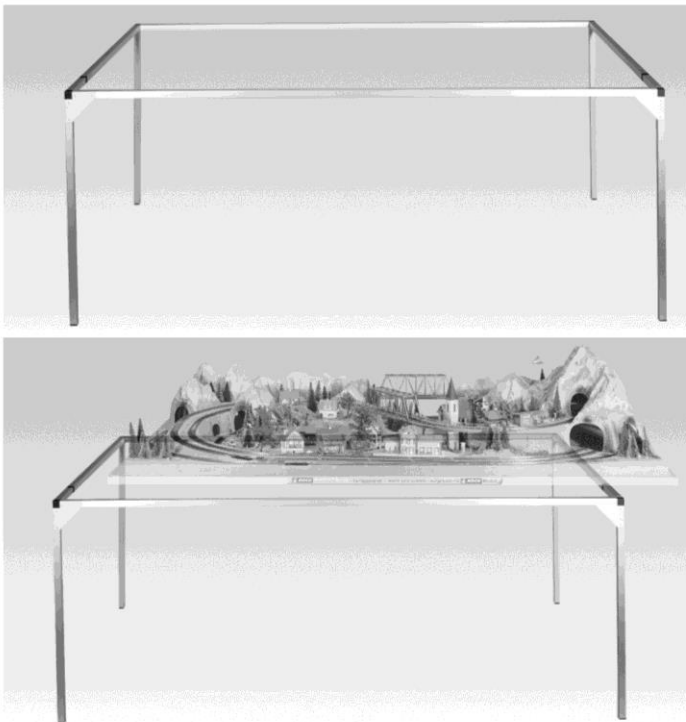

Das System aus eloxierten Aluminium-Profilen ist äußerst stabil, dabei sehr leichtgewichtig und damit das ideale Standsystem für Ihre

Modellbahnanlage. Das 78 cm hohe Alu-Zargensystem ist variabel in der Größe und eignet sich für alle Fertiggelände und den nachträglichen Ausbau mit Anbauteilen genauso wie für alle TERRA-FORM Anlagen-Bausätze.